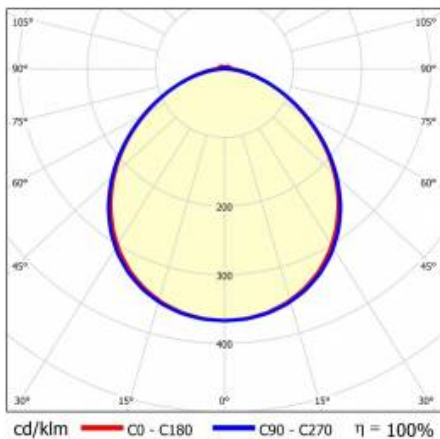

COURBES LÉGÈRES