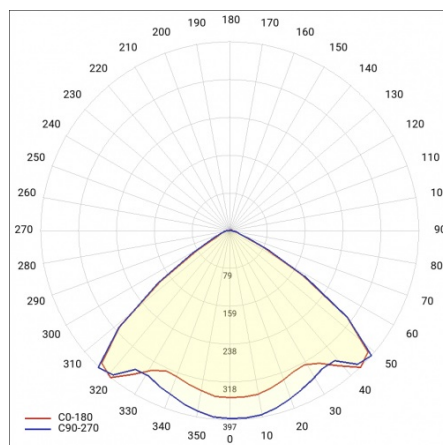

COURBES LÉGÈRES