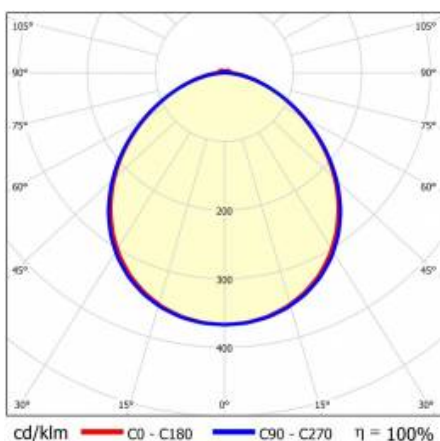

COURBES LÉGÈRES