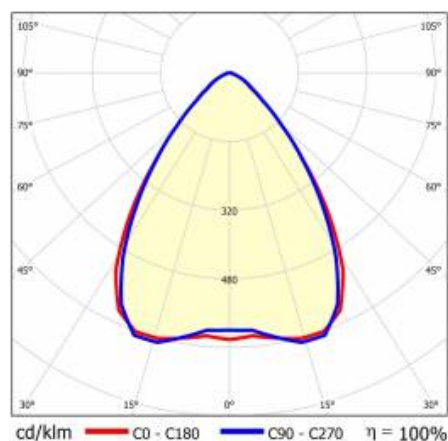

COURBES LÉGÈRES