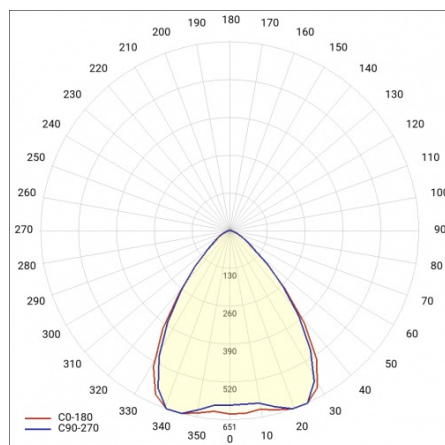

COURBES LÉGÈRES