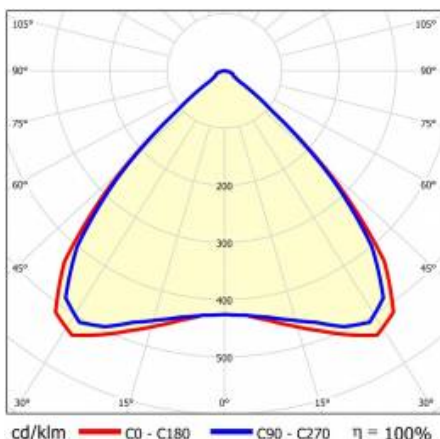

COURBES LÉGÈRES