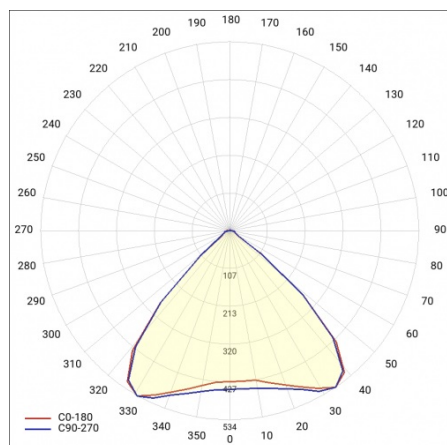

COURBES LÉGÈRES