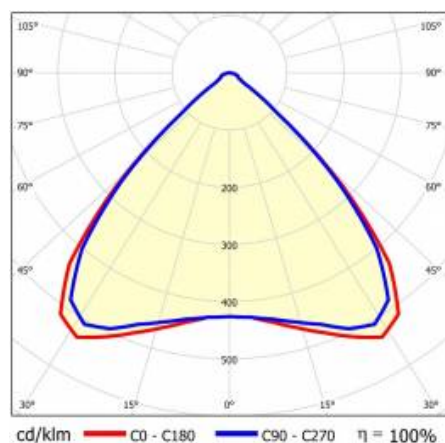

COURBES LÉGÈRES