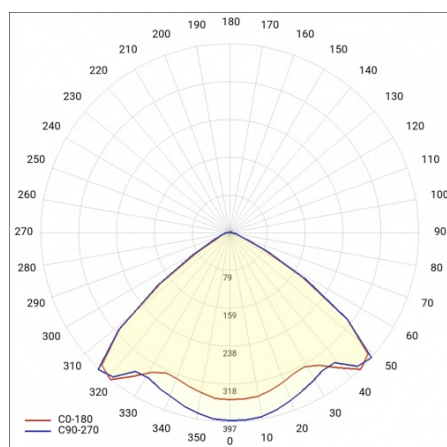

COURBES LÉGÈRES