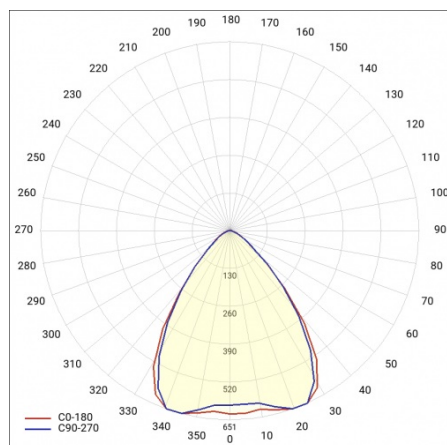

COURBES LÉGÈRES