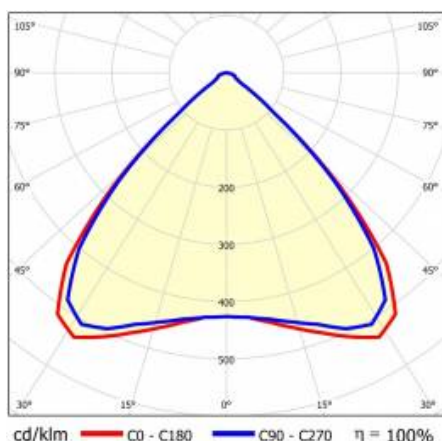

COURBES LÉGÈRES