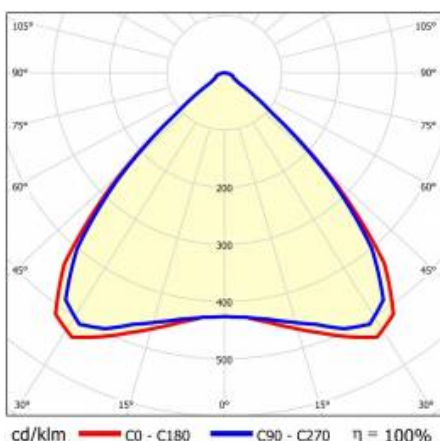

COURBES LÉGÈRES