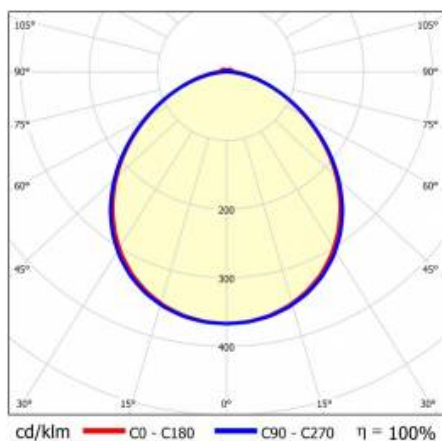

LINEA S LED 1764MM 5600LM 840 IP40 VW DALI (34W)

DETAILLIERTE PRODUKTKARTE

TABLE TECHNISCHE PARAMETER

Index:	975974	Farbe Gehäuse:	RAL9010
EAN:	5905963975974	Abmessungen (H/B/T/H) [mm]:	1764/53/26
Lichtquelle:	LED	IP-Schutzart:	IP40
Nennleistung der Leuchte [W]:	34	Betriebstemperatur [°C]:	von -25 bis +35
Lichtstrom [lm]:	5600	DIMM DALI:	ja
Wechselspannungsbereich [V]:	198-264	Menge auf der Palette [Stück]:	104
Frequenz:	50-60	Eigengewicht [kg]:	2
Lichtausbeute [lm/W]:	163	Versorgungsspannung [V]:	220-240
Energieeffizienzklasse:	B	Überspannungsschutz [kV]:	1
Schutzklasse:	I	Typ Diffusor:	gefrorene
Farbtemperatur [K]:	4000	Farbe Diffusor:	transparent
Farb- wiedergabe- index:	>80	IK-Stoßfestigkeitsgrad:	IK03
SDCM:	≤ 3	UGR (4H8H):	22.5
Lebensdauer LED L70B50 [h]:	196000	Garantie [Jahre]:	5
Lebensdauer LED L80B20 [h]:	123000	CE-Zertifikat:	465/2023
Lebensdauer LED L90B10 [h]:	60000	ENEC-Zertifikat:	0331/ENEC/23
Abstrahl- winkel [°]:	105	HACCP:	852/2004
Verteilungstyp:	VW	Anleitung:	Download PDF
Material Diffusor:	PC	Zusätzliches Zubehör:	Endkappe IP40, Endkappe IP44, Aufhängung, Anbaubügel, PVC-Gitter, Metallgitter, Stromversorgungssätze
Material Gehäuse:	beschichtetes Stahlblech	Photobiologische Sicherheit:	Risikogruppe 1 (geringes Risiko)

LIGHT CURVES