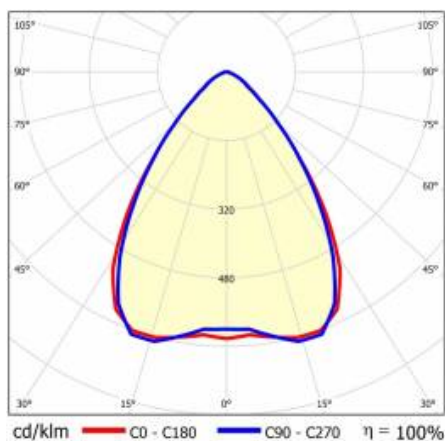

LINEA S LED 1764MM 5600LM 840 IP40 SW DALI (34W)

DETAILIERTE PRODUKTKARTE

TABLE TECHNISCHE PARAMETER

Index:	981777	Farbe Gehäuse:	RAL9010
EAN:	5905963981777	Abmessungen (H/B/T/H) [mm]:	1764/53/26
Lichtquelle:	LED	IP-Schutzart:	IP40
Nennleistung der Leuchte [W]:	34	Betriebstemperatur [°C]:	von -25 bis +35
Lichtstrom [lm]:	5600	DIMM DALI:	ja
Wechselspannungsbereich [V]:	198-264	Menge auf der Palette [Stück]:	104
Frequenz:	50-60	Eigengewicht [kg]:	2
Lichtausbeute [lm/W]:	163	Versorgungsspannung [V]:	220-240
Energieeffizienzklasse:	B	Überspannungsschutz [kV]:	1
Schutzklasse:	I	Typ Diffusor:	Lentikularpanel
Farbtemperatur [K]:	4000	Farbe Diffusor:	transparent
Farb- wiedergabe- index:	>80	IK-Stoßfestigkeitsgrad:	IK03
SDCM:	≤ 3	UGR (4H8H):	18.5
Lebensdauer LED L70B50 [h]:	196000	Garantie [Jahre]:	5
Lebensdauer LED L80B20 [h]:	123000	CE-Zertifikat:	465/2023
Lebensdauer LED L90B10 [h]:	60000	ENEC-Zertifikat:	0331/ENEC/23
Abstrahl- winkel [°]:	80	HACCP:	852/2004
Verteilungstyp:	SW	Anleitung:	Download PDF
Material Diffusor:	PC	Zusätzliches Zubehör:	Endkappe IP40, Endkappe IP44, Aufhängung, Anbaubügel, PVC-Gitter, Metallgitter, Stromversorgungssätze
Material Gehäuse:	beschichtetes Stahlblech	Photobiologische Sicherheit:	Risikogruppe 1 (geringes Risiko)

LIGHT CURVES