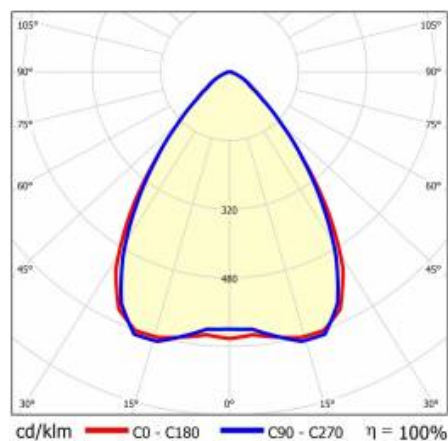

LINEA S LED 1764MM 5600LM 840 IP40 SW (34W)

DETAILIERTE PRODUKTKARTE

TABLE TECHNISCHE PARAMETER

Index:	975325	Farbe Gehäuse:	RAL9010
EAN:	5905963975325	Abmessungen (H/B/T/H) [mm]:	1764/67/50
Lichtquelle:	LED	IP-Schutzart:	IP40
Nennleistung der Leuchte [W]:	34	Betriebstemperatur [°C]:	von -25 bis +35
Lichtstrom [lm]:	5600	Menge auf der Palette [Stück]:	104
Wechselspannungsbereich [V]:	198-264	Eigengewicht [kg]:	1.900
Frequenz:	50-60	Versorgungsspannung [V]:	220-240
Lichtausbeute [lm/W]:	163	Überspannungsschutz [kV]:	1
Energieeffizienzklasse:	B	Typ Diffusor:	Lentikularpanel
Schutzklasse:	I	Farbe Diffusor:	transparent
Farbtemperatur [K]:	4000	IK-Stoßfestigkeitsgrad:	IK03
Farb- wiedergabe- index:	>80	UGR (4H8H):	18.5
SDCM:	≤ 3	Garantie [Jahre]:	5
Lebensdauer LED L70B50 [h]:	196000	CE-Zertifikat:	465/2023
Lebensdauer LED L80B20 [h]:	123000	ENEC-Zertifikat:	0331/ENEC/23
Lebensdauer LED L90B10 [h]:	60000	HACCP:	852/2004
Abstrahl- winkel [°]:	80	Anleitung:	Download PDF
Verteilungstyp:	SW	Zusätzliches Zubehör:	Endkappe IP40, Endkappe IP44, Aufhängung, Anbaubügel, PVC-Gitter, Metallgitter, Stromversorgungssätze
Material Diffusor:	PC	Photobiologische Sicherheit:	Risikogruppe 1 (geringes Risiko)
Material Gehäuse:	beschichtetes Stahlblech		

LIGHT CURVES