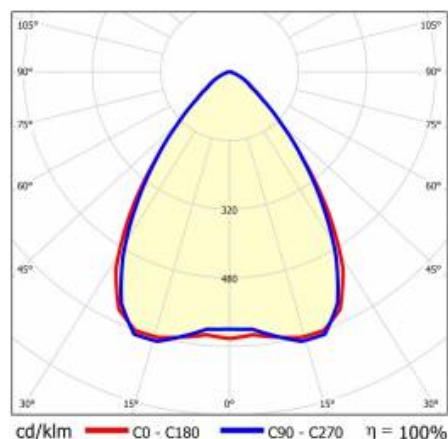

LINEA S LED 1764MM 4100LM 840 IP40 SW DALI (27W)

DETAILIERTE PRODUKTKARTE

TABLE TECHNISCHE PARAMETER

Index:	981760	Farbe Gehäuse:	RAL9010
EAN:	5905963981760	Abmessungen (H/B/T/H) [mm]:	1764/53/26
Lichtquelle:	LED	IP-Schutzart:	IP40
Nennleistung der Leuchte [W]:	27	Betriebstemperatur [°C]:	von -25 bis +35
Lichtstrom [lm]:	4100	DIMM DALI:	ja
Wechselspannungsbereich [V]:	198-264	Menge auf der Palette [Stück]:	104
Frequenz:	50-60	Eigengewicht [kg]:	2
Lichtausbeute [lm/W]:	157	Versorgungsspannung [V]:	220-240
Energieeffizienzklasse:	C	Überspannungsschutz [kV]:	1
Schutzklasse:	I	Typ Diffusor:	Lentikularpanel
Farbtemperatur [K]:	4000	Farbe Diffusor:	transparent
Farb- wiedergabe- index:	>80	IK-Stoßfestigkeitsgrad:	IK03
SDCM:	≤ 3	UGR (4H8H):	17.4
Lebensdauer LED L70B50 [h]:	196000	Garantie [Jahre]:	5
Lebensdauer LED L80B20 [h]:	123000	CE-Zertifikat:	465/2023
Lebensdauer LED L90B10 [h]:	60000	ENEC-Zertifikat:	0331/ENEC/23
Abstrahl- winkel [°]:	80	HACCP:	852/2004
Verteilungstyp:	SW	Anleitung:	Download PDF
Material Diffusor:	PC	Zusätzliches Zubehör:	Endkappe IP40, Endkappe IP44, Aufhängung, Anbaubügel, PVC-Gitter, Metallgitter, Stromversorgungssätze
Material Gehäuse:	beschichtetes Stahlblech	Photobiologische Sicherheit:	Risikogruppe 1 (geringes Risiko)

LIGHT CURVES