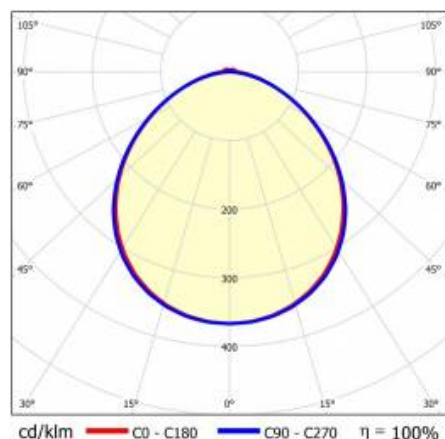

LINEA S LED 1764MM 17700LM 840 IP40 VW DALI (107W)

DETAILLIERTE PRODUKTKARTE

TABLE TECHNISCHE PARAMETER

Index:	975929	Farbe Gehäuse:	RAL9010
EAN:	5905963975929	Abmessungen (H/B/T/H) [mm]:	1764/67/50
Lichtquelle:	LED	IP-Schutzart:	IP40
Nennleistung der Leuchte [W]:	107	Betriebstemperatur [°C]:	von -25 bis +35
Lichtstrom [lm]:	17700	DIMM DALI:	ja
Wechselspannungsbereich [V]:	198-264	Menge auf der Palette [Stück]:	104
Frequenz:	50-60	Eigengewicht [kg]:	2
Lichtausbeute [lm/W]:	166	Versorgungsspannung [V]:	220-240
Energieeffizienzklasse:	B	Überspannungsschutz [kV]:	1
Schutzklasse:	I	Typ Diffusor:	gefrorene
Farbtemperatur [K]:	4000	Farbe Diffusor:	transparent
Farb- wiedergabe- index:	>80	IK-Stoßfestigkeitsgrad:	IK03
SDCM:	≤ 3	UGR (4H8H):	26.5
Lebensdauer LED L70B50 [h]:	196000	Garantie [Jahre]:	5
Lebensdauer LED L80B20 [h]:	123000	CE-Zertifikat:	465/2023
Lebensdauer LED L90B10 [h]:	60000	ENEC-Zertifikat:	0331/ENEC/23
Abstrahl- winkel [°]:	105	HACCP:	852/2004
Verteilungstyp:	VW	Anleitung:	Download PDF
Material Diffusor:	PC	Zusätzliches Zubehör:	Endkappe IP40, Endkappe IP44, Aufhängung, Anbaubügel, PVC-Gitter, Metallgitter, Stromversorgungssätze
Material Gehäuse:	beschichtetes Stahlblech	Photobiologische Sicherheit:	Risikogruppe 1 (geringes Risiko)

LIGHT CURVES