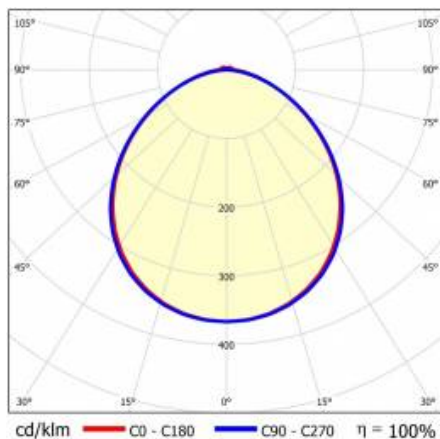

LINEA S LED 1764MM 17700LM 840 IP40 VW (107W)

DETAILIERTE PRODUKTKARTE

TABLE TECHNISCHE PARAMETER

Index:	975707	Farbe Gehäuse:	RAL9010
EAN:	5905963975707	Abmessungen (H/B/T/H) [mm]:	1764/67/50
Lichtquelle:	LED	IP-Schutzart:	IP40
Nennleistung der Leuchte [W]:	107	Betriebstemperatur [°C]:	von -25 bis +35
Lichtstrom [lm]:	17700	Menge auf der Palette [Stück]:	104
Wechselspannungsbereich [V]:	198-264	Eigengewicht [kg]:	1.900
Frequenz:	50-60	Versorgungsspannung [V]:	220-240
Lichtausbeute [lm/W]:	166	Überspannungsschutz [kV]:	1
Energieeffizienzklasse:	B	Typ Diffusor:	gefrorene
Schutzklasse:	I	Farbe Diffusor:	transparent
Farbtemperatur [K]:	4000	IK-Stoßfestigkeitsgrad:	IK03
Farb- wiedergabe- index:	>80	UGR (4H8H):	26.5
SDCM:	≤ 3	Garantie [Jahre]:	5
Lebensdauer LED L70B50 [h]:	196000	CE-Zertifikat:	465/2023
Lebensdauer LED L80B20 [h]:	123000	ENEC-Zertifikat:	0331/ENEC/23
Lebensdauer LED L90B10 [h]:	60000	HACCP:	852/2004
Abstrahl- winkel [°]:	105	Anleitung:	Download PDF
Verteilungstyp:	VW	Zusätzliches Zubehör:	Endkappe IP40, Endkappe IP44, Aufhängung, Anbaubügel, PVC-Gitter, Metallgitter, Stromversorgungssätze
Material Diffusor:	PC	Photobiologische Sicherheit:	Risikogruppe 1 (geringes Risiko)
Material Gehäuse:	beschichtetes Stahlblech		

LIGHT CURVES