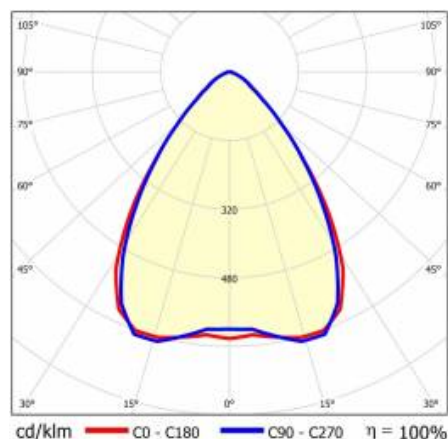

LINEA S LED 1764MM 17700LM 840 IP40 SW DALI (107W)

DETAILLIERTE PRODUKTKARTE

TABLE TECHNISCHE PARAMETER

Index:	983689	Farbe Gehäuse:	RAL9010
EAN:	5905963983689	Abmessungen (H/B/T/H) [mm]:	1764/53/26
Lichtquelle:	LED	IP-Schutzart:	IP40
Nennleistung der Leuchte [W]:	107	Betriebstemperatur [°C]:	von -25 bis +35
Lichtstrom [lm]:	17700	DIMM DALI:	ja
Wechselspannungsbereich [V]:	198-264	Menge auf der Palette [Stück]:	104
Frequenz:	50-60	Eigengewicht [kg]:	2
Lichtausbeute [lm/W]:	166	Versorgungsspannung [V]:	220-240
Energieeffizienzklasse:	B	Überspannungsschutz [kV]:	1
Schutzklasse:	I	Typ Diffusor:	Lentikularpanel
Farbtemperatur [K]:	4000	Farbe Diffusor:	transparent
Farb- wiedergabe- index:	>80	IK-Stoßfestigkeitsgrad:	IK03
SDCM:	≤ 3	UGR (4H8H):	22.5
Lebensdauer LED L70B50 [h]:	196000	Garantie [Jahre]:	5
Lebensdauer LED L80B20 [h]:	123000	CE-Zertifikat:	465/2023
Lebensdauer LED L90B10 [h]:	60000	ENEC-Zertifikat:	0331/ENEC/23
Abstrahl- winkel [°]:	80	HACCP:	852/2004
Verteilungstyp:	SW	Anleitung:	Download PDF
Material Diffusor:	PC	Zusätzliches Zubehör:	Endkappe IP40, Endkappe IP44, Aufhängung, Anbaubügel, PVC-Gitter, Metallgitter, Stromversorgungssätze
Material Gehäuse:	beschichtetes Stahlblech	Photobiologische Sicherheit:	Risikogruppe 1 (geringes Risiko)

LIGHT CURVES