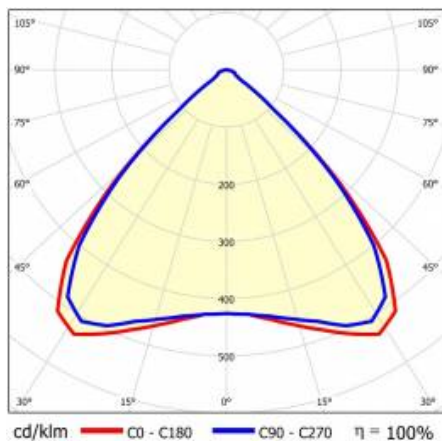

LINEA S LED 1764MM 13900LM 840 IP40 MW (82W)

DETAILIERTE PRODUKTKARTE

TABLE TECHNISCHE PARAMETER

Index:	975509	Farbe Gehäuse:	RAL9010
EAN:	5905963975509	Abmessungen (H/B/T/H) [mm]:	1764/53/26
Lichtquelle:	LED	IP-Schutzart:	IP40
Nennleistung der Leuchte [W]:	82	Betriebstemperatur [°C]:	von -25 bis +35
Lichtstrom [lm]:	13900	Menge auf der Palette [Stück]:	104
Wechselspannungsbereich [V]:	198-264	Eigengewicht [kg]:	1.900
Frequenz:	50-60	Versorgungsspannung [V]:	220-240
Lichtausbeute [lm/W]:	170	Überspannungsschutz [kV]:	1
Energieeffizienzklasse:	B	Typ Diffusor:	Lentikularpanel
Schutzklasse:	I	Farbe Diffusor:	transparent
Farbtemperatur [K]:	4000	IK-Stoßfestigkeitsgrad:	IK03
Farb- wiedergabe- index:	>80	UGR (4H8H):	22.7
SDCM:	≤ 3	Garantie [Jahre]:	5
Lebensdauer LED L70B50 [h]:	196000	CE-Zertifikat:	465/2023
Lebensdauer LED L80B20 [h]:	123000	ENEC-Zertifikat:	0331/ENEC/23
Lebensdauer LED L90B10 [h]:	60000	HACCP:	852/2004
Abstrahl- winkel [°]:	90	Anleitung:	Download PDF
Verteilungstyp:	MW	Zusätzliches Zubehör:	Endkappe IP40, Endkappe IP44, Aufhängung, Anbaubügel, PVC-Gitter, Metallgitter, Stromversorgungssätze
Material Diffusor:	PC	Photobiologische Sicherheit:	Risikogruppe 1 (geringes Risiko)
Material Gehäuse:	beschichtetes Stahlblech		

LIGHT CURVES