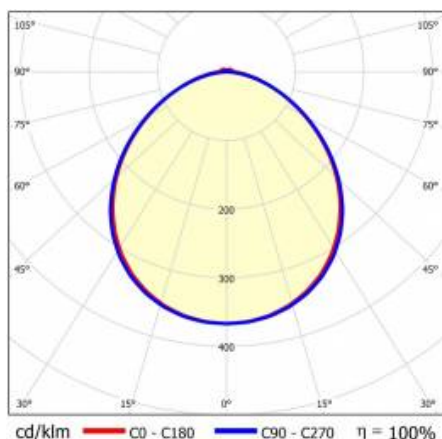

LINEA S LED 1176MM 9500LM 840 IP40 VW DALI (57W)

DETAILLIERTE PRODUKTKARTE

TABLE TECHNISCHE PARAMETER

Index:	975837	Farbe Gehäuse:	RAL9010
EAN:	5905963975837	Abmessungen (H/B/T/H) [mm]:	1176/53/26
Lichtquelle:	LED	IP-Schutzart:	IP40
Nennleistung der Leuchte [W]:	57	Betriebstemperatur [°C]:	von -25 bis +35
Lichtstrom [lm]:	9500	DIMM DALI:	ja
Wechselspannungsbereich [V]:	198-264	Menge auf der Palette [Stück]:	104
Frequenz:	50-60	Eigengewicht [kg]:	1.600
Lichtausbeute [lm/W]:	168	Versorgungsspannung [V]:	220-240
Energieeffizienzklasse:	B	Überspannungsschutz [kV]:	1
Schutzklasse:	I	Typ Diffusor:	gefrorene
Farbtemperatur [K]:	4000	Farbe Diffusor:	transparent
Farb- wiedergabe- index:	>80	IK-Stoßfestigkeitsgrad:	IK03
SDCM:	≤ 3	UGR (4H8H):	25.7
Lebensdauer LED L70B50 [h]:	196000	Garantie [Jahre]:	5
Lebensdauer LED L80B20 [h]:	123000	CE-Zertifikat:	172/2023
Lebensdauer LED L90B10 [h]:	60000	ENEC-Zertifikat:	0331/ENEC/23
Abstrahl- winkel [°]:	105	HACCP:	852/2004
Verteilungstyp:	VW	Anleitung:	Download PDF
Material Diffusor:	PC	Zusätzliches Zubehör:	Endkappe IP40, Endkappe IP44, Aufhängung, Anbaubügel, PVC-Gitter, Metallgitter, Stromversorgungssätze
Material Gehäuse:	beschichtetes Stahlblech	Photobiologische Sicherheit:	Risikogruppe 1 (geringes Risiko)

LIGHT CURVES