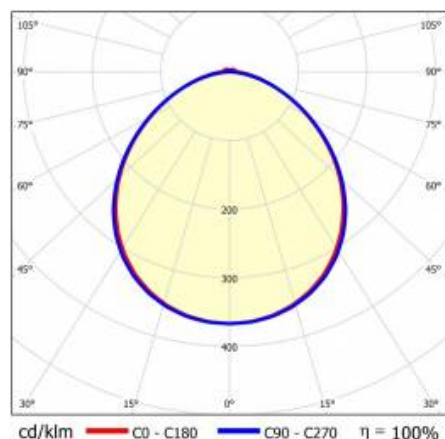

LINEA S LED 1176MM 9500LM 840 IP40 VW DALI (57W)

DETAILLIERTE PRODUKTKARTE

TABLE TECHNISCHE PARAMETER

Index:	975837	Farbe Gehäuse:	RAL9010
EAN:	5905963975837	Abmessungen (H/B/T/H) [mm]:	1176/67/50
Lichtquelle:	LED	IP-Schutzart:	IP40
Nennleistung der Leuchte [W]:	57	Betriebstemperatur [°C]:	von -25 bis +35
Lichtstrom [lm]:	9500	DIMM DALI:	ja
Wechselspannungsbereich [V]:	198-264	Menge auf der Palette [Stück]:	104
Frequenz:	50-60	Eigengewicht [kg]:	1.600
Lichtausbeute [lm/W]:	168	Versorgungsspannung [V]:	220-240
Energieeffizienzklasse:	B	Überspannungsschutz [kV]:	1
Schutzklasse:	I	Typ Diffusor:	gefrorene
Farbtemperatur [K]:	4000	Farbe Diffusor:	transparent
Farb- wiedergabe- index:	>80	IK-Stoßfestigkeitsgrad:	IK03
SDCM:	≤ 3	UGR (4H8H):	25.7
Lebensdauer LED L70B50 [h]:	196000	Garantie [Jahre]:	5
Lebensdauer LED L80B20 [h]:	123000	CE-Zertifikat:	172/2023
Lebensdauer LED L90B10 [h]:	60000	ENEC-Zertifikat:	0331/ENEC/23
Abstrahl- winkel [°]:	105	HACCP:	852/2004
Verteilungstyp:	VW	Anleitung:	Download PDF
Material Diffusor:	PC	Zusätzliches Zubehör:	Endkappe IP40, Endkappe IP44, Aufhängung, Anbaubügel, PVC-Gitter, Metallgitter, Stromversorgungssätze
Material Gehäuse:	beschichtetes Stahlblech	Photobiologische Sicherheit:	Risikogruppe 1 (geringes Risiko)

LIGHT CURVES