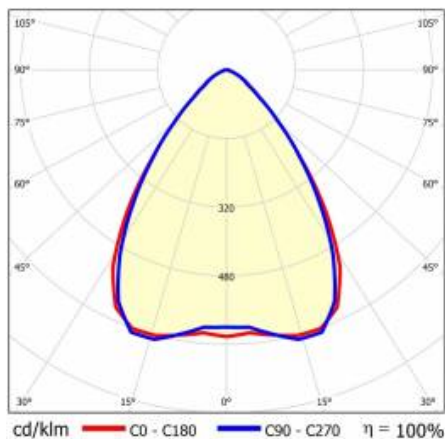

LINEA S LED 1176MM 9500LM 840 IP40 SW DALI (57W)

DETAILLIERTE PRODUKTKARTE

TABLE TECHNISCHE PARAMETER

Index:	981944	Farbe Gehäuse:	RAL9010
EAN:	5905963981944	Abmessungen (H/B/T/H) [mm]:	1176/53/26
Lichtquelle:	LED	IP-Schutzart:	IP40
Nennleistung der Leuchte [W]:	57	Betriebstemperatur [°C]:	von -25 bis +35
Lichtstrom [lm]:	9500	DIMM DALI:	ja
Wechselspannungsbereich [V]:	198-264	Menge auf der Palette [Stück]:	104
Frequenz:	50-60	Eigengewicht [kg]:	1.600
Lichtausbeute [lm/W]:	168	Versorgungsspannung [V]:	220-240
Energieeffizienzklasse:	B	Überspannungsschutz [kV]:	1
Schutzklasse:	I	Typ Diffusor:	Lentikularpanel
Farbtemperatur [K]:	4000	Farbe Diffusor:	transparent
Farb- wiedergabe- index:	>80	IK-Stoßfestigkeitsgrad:	IK03
SDCM:	≤ 3	UGR (4H8H):	21.8
Lebensdauer LED L70B50 [h]:	196000	Garantie [Jahre]:	5
Lebensdauer LED L80B20 [h]:	123000	CE-Zertifikat:	172/2023
Lebensdauer LED L90B10 [h]:	60000	ENEC-Zertifikat:	0331/ENEC/23
Abstrahl- winkel [°]:	80	HACCP:	852/2004
Verteilungstyp:	SW	Anleitung:	Download PDF
Material Diffusor:	PC	Zusätzliches Zubehör:	Endkappe IP40, Endkappe IP44, Aufhängung, Anbaubügel, PVC-Gitter, Metallgitter, Stromversorgungssätze
Material Gehäuse:	beschichtetes Stahlblech	Photobiologische Sicherheit:	Risikogruppe 1 (geringes Risiko)

LIGHT CURVES