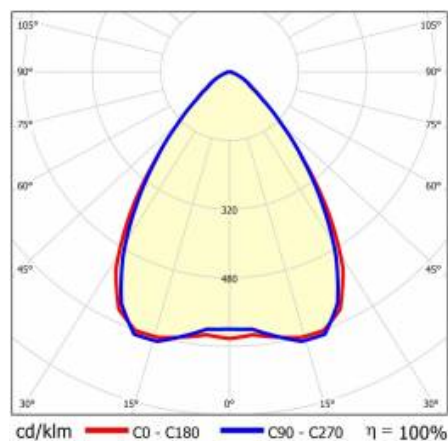

LINEA S LED 1176MM 4100LM 840 IP40 SW (26W)

DETAILLIERTE PRODUKTKARTE

TABLE TECHNISCHE PARAMETER

Index:	975219	Farbe Gehäuse:	RAL9010
EAN:	5905963975219	Abmessungen (H/B/T/H) [mm]:	1176/67/50
Lichtquelle:	LED	IP-Schutzart:	IP40
Nennleistung der Leuchte [W]:	26	Betriebstemperatur [°C]:	von -20 bis +35
Lichtstrom [lm]:	4100	Menge auf der Palette [Stück]:	104
Wechselspannungsbereich [V]:	198-264	Eigengewicht [kg]:	1.500
Frequenz:	50-60	Versorgungsspannung [V]:	220-240
Lichtausbeute [lm/W]:	160	Überspannungsschutz [kV]:	1
Energieeffizienzklasse:	B	Typ Diffusor:	Lentikularpanel
Schutzklasse:	I	Farbe Diffusor:	transparent
Farbtemperatur [K]:	4000	IK-Stoßfestigkeitsgrad:	IK03
Farb- wiedergabe- index:	>80	UGR (4H8H):	18.8
SDCM:	≤ 3	Garantie [Jahre]:	5
Lebensdauer LED L70B50 [h]:	196000	CE-Zertifikat:	172/2023
Lebensdauer LED L80B20 [h]:	123000	ENEC-Zertifikat:	0331/ENEC/23
Lebensdauer LED L90B10 [h]:	60000	HACCP:	852/2004
Abstrahl- winkel [°]:	80	Anleitung:	Download PDF
Verteilungstyp:	SW	Zusätzliches Zubehör:	Endkappe IP40, Endkappe IP44, Aufhängung, Anbaubügel, PVC-Gitter, Metallgitter, Stromversorgungssätze
Material Diffusor:	PC	Photobiologische Sicherheit:	Risikogruppe 1 (geringes Risiko)
Material Gehäuse:	beschichtetes Stahlblech		

LIGHT CURVES