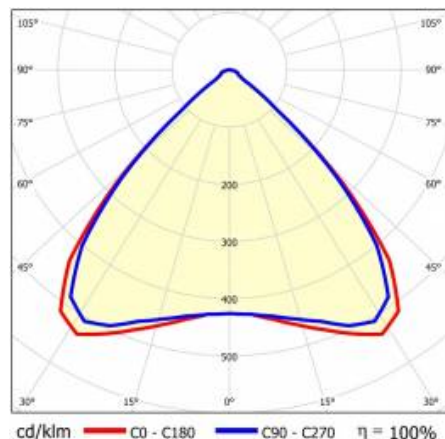

LINEA S LED 1176MM 2100LM 840 IP40 MW (14W)

DETAILLIERTE PRODUKTKARTE

TABLE TECHNISCHE PARAMETER

Index:	975455	Farbe Gehäuse:	RAL9010
EAN:	5905963975455	Abmessungen (H/B/T/H) [mm]:	1176/67/50
Lichtquelle:	LED	IP-Schutzart:	IP40
Nennleistung der Leuchte [W]:	14	Betriebstemperatur [°C]:	von -25 bis +35
Lichtstrom [lm]:	2100	Menge auf der Palette [Stück]:	104
Wechselspannungsbereich [V]:	198-264	Eigengewicht [kg]:	1.500
Frequenz:	50-60	Versorgungsspannung [V]:	220-240
Lichtausbeute [lm/W]:	150	Überspannungsschutz [kV]:	1
Energieeffizienzklasse:	C	Typ Diffusor:	Lentikularpanel
Schutzklasse:	I	Farbe Diffusor:	transparent
Farbtemperatur [K]:	4000	IK-Stoßfestigkeitsgrad:	IK03
Farb- wiedergabe- index:	>80	UGR (4H8H):	17.6
SDCM:	≤ 3	Garantie [Jahre]:	5
Lebensdauer LED L70B50 [h]:	196000	CE-Zertifikat:	172/2023
Lebensdauer LED L80B20 [h]:	123000	ENEC-Zertifikat:	0331/ENEC/23
Lebensdauer LED L90B10 [h]:	60000	HACCP:	852/2004
Abstrahl- winkel [°]:	90	Anleitung:	Download PDF
Verteilungstyp:	MW	Zusätzliches Zubehör:	Endkappe IP40, Endkappe IP44, Aufhängung, Anbaubügel, PVC-Gitter, Metallgitter, Stromversorgungssätze
Material Diffusor:	PC	Photobiologische Sicherheit:	Risikogruppe 1 (geringes Risiko)
Material Gehäuse:	beschichtetes Stahlblech		

LIGHT CURVES