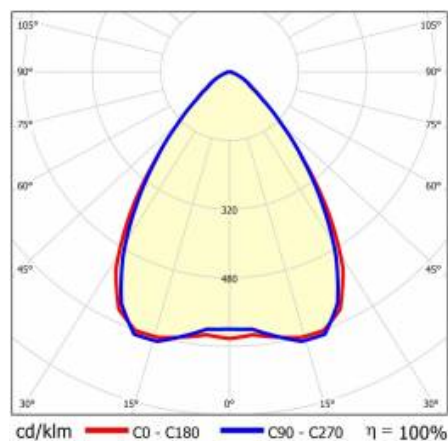

LINEA S LED 1176MM 14900LM 840 IP40 SW (91W)

DETAILIERTE PRODUKTKARTE

TABLE TECHNISCHE PARAMETER

Index:	975134	Farbe Gehäuse:	RAL9010
EAN:	5905963975134	Abmessungen (H/B/T/H) [mm]:	1176/53/26
Lichtquelle:	LED	IP-Schutzart:	IP40
Nennleistung der Leuchte [W]:	91	Betriebstemperatur [°C]:	von -25 bis +35
Lichtstrom [lm]:	14900	Menge auf der Palette [Stück]:	104
Wechselspannungsbereich [V]:	198-264	Eigengewicht [kg]:	1.500
Frequenz:	50-60	Versorgungsspannung [V]:	220-240
Lichtausbeute [lm/W]:	164	Überspannungsschutz [kV]:	1
Energieeffizienzklasse:	B	Typ Diffusor:	Lentikularpanel
Schutzklasse:	I	Farbe Diffusor:	transparent
Farbtemperatur [K]:	4000	IK-Stoßfestigkeitsgrad:	IK03
Farb- wiedergabe- index:	>80	UGR (4H8H):	23.3
SDCM:	≤ 3	Garantie [Jahre]:	5
Lebensdauer LED L70B50 [h]:	196000	CE-Zertifikat:	172/2023
Lebensdauer LED L80B20 [h]:	123000	ENEC-Zertifikat:	0331/ENEC/23
Lebensdauer LED L90B10 [h]:	60000	HACCP:	852/2004
Abstrahl- winkel [°]:	80	Anleitung:	Download PDF
Verteilungstyp:	SW	Zusätzliches Zubehör:	Endkappe IP40, Endkappe IP44, Aufhängung, Anbaubügel, PVC-Gitter, Metallgitter, Stromversorgungssätze
Material Diffusor:	PC	Photobiologische Sicherheit:	Risikogruppe 1 (geringes Risiko)
Material Gehäuse:	beschichtetes Stahlblech		

LIGHT CURVES