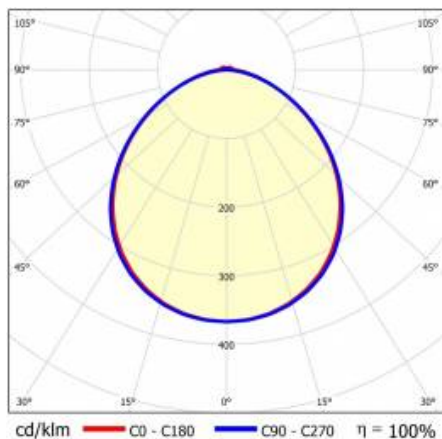

LINEA S LED 1176MM 13300LM 840 IP40 VW DALI (80W)

DETAILLIERTE PRODUKTKARTE

TABLE TECHNISCHE PARAMETER

Index:	975806	Farbe Gehäuse:	RAL9010
EAN:	5905963975806	Abmessungen (H/B/T/H) [mm]:	1176/67/50
Lichtquelle:	LED	IP-Schutzart:	IP40
Nennleistung der Leuchte [W]:	80	Betriebstemperatur [°C]:	von -25 bis +35
Lichtstrom [lm]:	13300	DIMM DALI:	ja
Wechselspannungsbereich [V]:	198-264	Menge auf der Palette [Stück]:	104
Frequenz:	50-60	Eigengewicht [kg]:	1.600
Lichtausbeute [lm/W]:	166	Versorgungsspannung [V]:	220-240
Energieeffizienzklasse:	B	Überspannungsschutz [kV]:	1
Schutzklasse:	I	Typ Diffusor:	gefrorene
Farbtemperatur [K]:	4000	Farbe Diffusor:	transparent
Farb- wiedergabe- index:	>80	IK-Stoßfestigkeitsgrad:	IK03
SDCM:	≤ 3	UGR (4H8H):	26.9
Lebensdauer LED L70B50 [h]:	196000	Garantie [Jahre]:	5
Lebensdauer LED L80B20 [h]:	123000	CE-Zertifikat:	172/2023
Lebensdauer LED L90B10 [h]:	60000	ENEC-Zertifikat:	0331/ENEC/23
Abstrahl- winkel [°]:	105	HACCP:	852/2004
Verteilungstyp:	VW	Anleitung:	Download PDF
Material Diffusor:	PC	Zusätzliches Zubehör:	Endkappe IP40, Endkappe IP44, Aufhängung, Anbaubügel, PVC-Gitter, Metallgitter, Stromversorgungssätze
Material Gehäuse:	beschichtetes Stahlblech	Photobiologische Sicherheit:	Risikogruppe 1 (geringes Risiko)

LIGHT CURVES