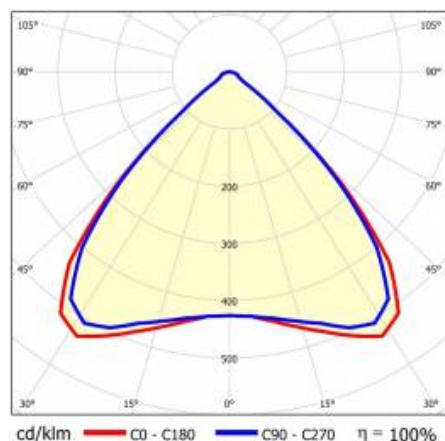

LINEA S LED 1176MM 11800LM 840 IP40 MW DALI (71W)

DETAILLIERTE PRODUKTKARTE

TABLE TECHNISCHE PARAMETER

Index:	983528	Farbe Gehäuse:	RAL9010
EAN:	5905963983528	Abmessungen (H/B/T/H) [mm]:	1176/67/50
Lichtquelle:	LED	IP-Schutzart:	IP40
Nennleistung der Leuchte [W]:	71	Betriebstemperatur [°C]:	von -25 bis +35
Lichtstrom [lm]:	11800	DIMM DALI:	ja
Wechselspannungsbereich [V]:	198-264	Menge auf der Palette [Stück]:	104
Frequenz:	50-60	Eigengewicht [kg]:	1.600
Lichtausbeute [lm/W]:	166	Versorgungsspannung [V]:	220-240
Energieeffizienzklasse:	B	Überspannungsschutz [kV]:	1
Schutzklasse:	I	Typ Diffusor:	Lentikularpanel
Farbtemperatur [K]:	4000	Farbe Diffusor:	transparent
Farb- wiedergabe- index:	>80	IK-Stoßfestigkeitsgrad:	IK03
SDCM:	≤ 3	UGR (4H8H):	23.6
Lebensdauer LED L70B50 [h]:	196000	Garantie [Jahre]:	5
Lebensdauer LED L80B20 [h]:	123000	CE-Zertifikat:	172/2023
Lebensdauer LED L90B10 [h]:	60000	ENEC-Zertifikat:	0331/ENEC/23
Abstrahl- winkel [°]:	90	HACCP:	852/2004
Verteilungstyp:	MW	Anleitung:	Download PDF
Material Diffusor:	PC	Zusätzliches Zubehör:	Endkappe IP40, Endkappe IP44, Aufhängung, Anbaubügel, PVC-Gitter, Metallgitter, Stromversorgungssätze
Material Gehäuse:	beschichtetes Stahlblech	Photobiologische Sicherheit:	Risikogruppe 1 (geringes Risiko)

LIGHT CURVES