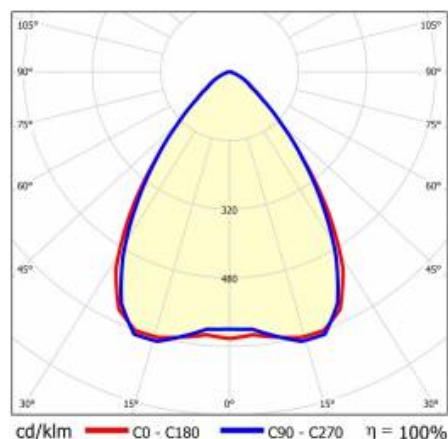

LINEA S LED 1176MM 10300LM 840 IP40 SW DALI (61W)

DETAILIERTE PRODUKTKARTE

TABLE TECHNISCHE PARAMETER

Index:	981753	Farbe Gehäuse:	RAL9010
EAN:	5905963981753	Abmessungen (H/B/T/H) [mm]:	1176/53/26
Lichtquelle:	LED	IP-Schutzart:	IP40
Nennleistung der Leuchte [W]:	61	Betriebstemperatur [°C]:	von -25 bis +35
Lichtstrom [lm]:	10300	DIMM DALI:	ja
Wechselspannungsbereich [V]:	198-264	Menge auf der Palette [Stück]:	104
Frequenz:	50-60	Eigengewicht [kg]:	1.600
Lichtausbeute [lm/W]:	168	Versorgungsspannung [V]:	220-240
Energieeffizienzklasse:	B	Überspannungsschutz [kV]:	1
Schutzklasse:	I	Typ Diffusor:	Lentikularpanel
Farbtemperatur [K]:	4000	Farbe Diffusor:	transparent
Farb- wiedergabe- index:	>80	IK-Stoßfestigkeitsgrad:	IK03
SDCM:	≤ 3	UGR (4H8H):	22
Lebensdauer LED L70B50 [h]:	196000	Garantie [Jahre]:	5
Lebensdauer LED L80B20 [h]:	123000	CE-Zertifikat:	172/2023
Lebensdauer LED L90B10 [h]:	60000	ENEC-Zertifikat:	0331/ENEC/23
Abstrahl- winkel [°]:	80	HACCP:	852/2004
Verteilungstyp:	SW	Anleitung:	Download PDF
Material Diffusor:	PC	Zusätzliches Zubehör:	Endkappe IP40, Endkappe IP44, Aufhängung, Anbaubügel, PVC-Gitter, Metallgitter, Stromversorgungssätze
Material Gehäuse:	beschichtetes Stahlblech	Photobiologische Sicherheit:	Risikogruppe 1 (geringes Risiko)

LIGHT CURVES