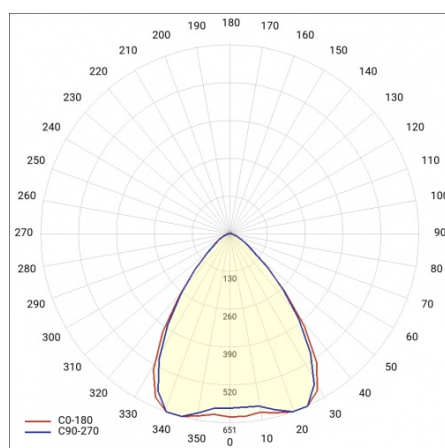

# LINEA S LED 1764MM 5600LM 840 IP40 SW DALI (34W)

SZCZEGÓŁOWA KARTA PRODUKTU

## KRZYWA ŚWIATŁOŚCI