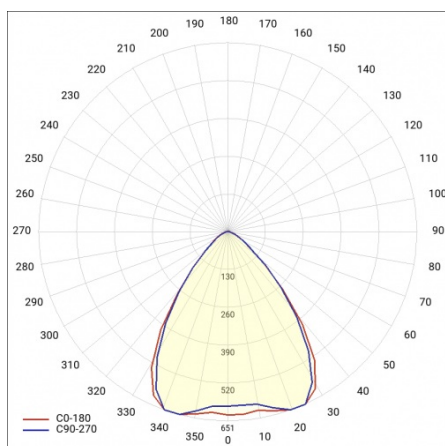

# LINEA S LED 1764MM 5600LM 840 IP40 SW DALI (34W)

SZCZEGÓŁOWA KARTA PRODUKTU

## KRZYWA ŚWIATŁOŚCI