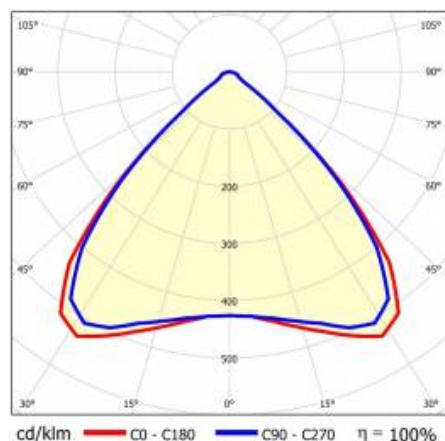

LINEA S LED 1764MM 5600LM 840 IP40 MW DALI (34W)

SZCZEGÓŁOWA KARTA PRODUKTU

TABELA PARAMETRÓW TECHNICZNYCH

Indeks:	983658	Kolor korpusu:	RAL9010
EAN:	5905963983658	Wymiary (W/S/G/Z) [mm]:	1764/53/26
Źródło światła:	LED	Stopień szczelności:	IP40
Moc znamionowa oprawy [W]:	34	Temperatura pracy [°C]:	od -25 do +35
Strumień świetlny oprawy [lm]:	5600	DIMM DALI:	tak
Zakres napięć AC [V]:	198-264	Liczba sztuk na palecie [szt]:	104
Częstotliwość [Hz]:	50-60	Waga netto [kg]:	2
Skuteczność świetlna oprawy [lm/W]:	163	Znamionowe napięcie zasilania [V]:	220-240
Klasa energetyczna:	B	Zabezpieczenie przeciwprzepięciowe [kV]:	1
Klasa ochrony:	I	Rodzaj klosza:	panel soczewkowy
Temperatura barwowa [K]:	4000	Kolor klosza:	transparentny
Wskaźnik oddawania barw (Ra):	>80	Odporność na uderzenia:	IK03
SDCM:	≤ 3	UGR (4H8H):	19.6
Żywotność LED L70B50 [h]:	196000	Gwarancja [lata]:	5
Żywotność LED L80B20 [h]:	123000	Certyfikat CE:	465/2023
Żywotność LED L90B10 [h]:	60000	Certyfikat ENEC:	0331/ENEC/23
Kąt świecenia [°]:	90	HACCP:	852/2004
Typ rozsyłu:	MW	Instrukcja:	Pobierz PDF
Materiał klosza:	PC	Aksesoria dodatkowe:	end cap IP40, end cap IP44, zawiesie, uchwyt montażowy natynkowy, maskownice PVC, maskownice metalowe, zestawy zasilające
Materiał korpusu:	blacha powlekana stal	Bezpieczeństwo fotobiologiczne:	grupa ryzyka 1 (niskie ryzyko)

KRZYWA ŚWIATŁOŚCI