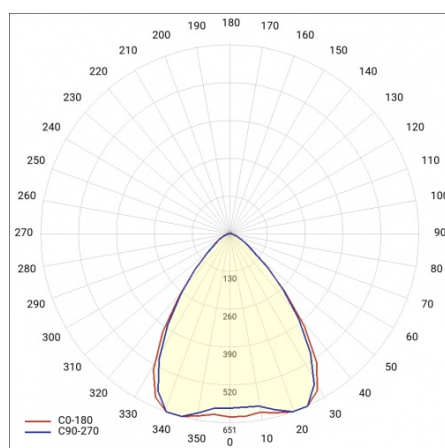

# LINEA S LED 1764MM 4100LM 840 IP40 SW (27W)

SZCZEGÓŁOWA KARTA PRODUKTU

## TABELA PARAMETRÓW TECHNICZNYCH

Indeks:	975332	Kolor korpusu:	RAL9010
EAN:	5905963975332	Stopień szczelności:	IP40
Źródło światła:	LED	Wymiary (W/S/G/Z) [mm]:	1764/67/50
Moc znamionowa oprawy [W]:	27	Temperatura pracy [°C]:	od -25 do +35
Strumień świetlny oprawy [lm]:	4100	Liczba sztuk na palecie [szt]:	104
Zakres napięć AC [V]:	198-264	Waga netto [kg]:	1.900
Częstotliwość [Hz]:	50-60	Znamionowe napięcie zasilania [V]:	220-240
Skuteczność świetlna oprawy [lm/W]:	157	Zabezpieczenie przeciwprzepięciowe [kV]:	1
Klasa energetyczna:	C	Rodzaj klosza:	panel soczewkowy
Klasa ochrony:	I	Kolor klosza:	transparentny
Temperatura barwowa [K]:	4000	Odporność na uderzenia:	IK03
Wskaźnik oddawania barw (Ra):	>80	UGR (4H8H):	17.4
SDCM:	≤ 3	Gwarancja [lata]:	5
Żywotność LED L70B50 [h]:	196000	Certyfikat CE:	<a href="#">465/2023</a>
Żywotność LED L80B20 [h]:	123000	Certyfikat ENEC:	<a href="#">0331/ENEC/23</a>
Kąt świecenia [°]:	80	HACCP:	<a href="#">852/2004</a>
Żywotność LED L90B10 [h]:	60000	Instrukcja:	<a href="#">Pobierz PDF</a>
Typ rozsyłu:	SW	Akcesoria dodatkowe:	end cap IP40, end cap IP44, zawieszki, uchwyty montażowe natynkowe, maskownice PVC, maskownice metalowe, zestawy zasilające
Materiał klosza:	PC	Bezpieczeństwo fotobiologiczne:	grupa ryzyka 1 (niskie ryzyko)
Materiał korpusu:	blacha powlekana stal	Plik LDT:	<a href="#">Pobierz</a>

## KRZYWA ŚWIATŁOŚCI