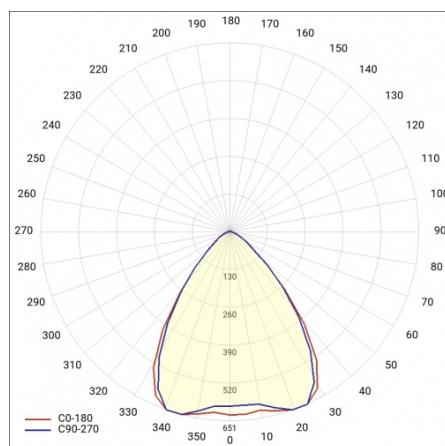

# LINEA S LED 1764MM 2900LM 840 IP40 SW (19W)

SZCZEGÓŁOWA KARTA PRODUKTU

## KRZYWA ŚWIATŁOŚCI