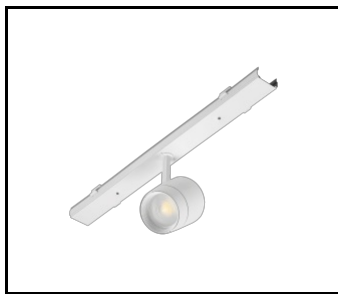

LINEA S LED 1764MM 2900LM 840 IP40 MW DALI (19W)

SZCZEGÓŁOWA KARTA PRODUKTU

PARAMETRY TECHNICZNE

Indeks:	983672
Moc znamionowa oprawy [W]*:	19
Strumień świetlny oprawy [lm]*:	2900
Częstotliwość [Hz]:	50-60
Klasa energetyczna:	C
Klasa ochrony:	I
Temperatura barwowa [K]:	4000
Stopień szczelności:	IP40

CHARAKTERYSTYKA

LINEA S LED to system natynkowej i zwieszanej linii świetlnej, stanowiącą nową generację lamp dedykowanych technologii LED. Innowacyjny system połączeniowy i okablowanie przelotowe umożliwiają szybkie łączenie lamp w linię świetlną oraz pozwala na elastyczną wymianę modułów świetlnych tak by, były dostosowane do aktualnych potrzeb. Zastosowana konstrukcja pozwala na łatwy montaż i podłączenie zasilania. Zaprojektowany od podstaw korpus wykonany ze stali, zapewnia lampie wytrzymałość i solidność, a wąski profil boczny pozwala na montaż w trudno dostępnych miejscach. Diody renomowanego producenta oraz nowe moduły LED mają wpływ na bardzo wysoką skuteczność świetlną.

LINEA S LED - maskownica PVC
1764mm (981159)

LINEA S LED zestaw zasilający
11P (981388)

LINEA S LED- maskownica metalowa
1176mm (980947)

LINEA S LED- maskownica metalowa
588mm (980985)

maskownica PVC 1176mm (980992)

LINEA S LED zawiesz 1,5m (981173)

Linea S LED uchwyt montażowy
nt (980954)

LINEA S LED zawiesz
łańcuchowy (981425)

Linea S LED zestaw zasilający
7P (980978)

LINEA S LED 588mm AW DOT CS 2W
1h NM AT (981227)