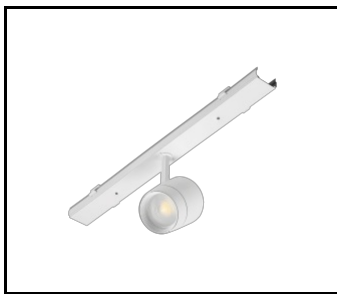

LINEA S LED 1764MM 2900LM 840 IP40 MW DALI (19W)

SZCZEGÓŁOWA KARTA PRODUKTU

PARAMETRY TECHNICZNE

Indeks:	983672
Moc znamionowa oprawy [W]*:	19
Strumień świetlny oprawy [lm]*:	2900
Częstotliwość [Hz]:	50-60
Klasa energetyczna:	C
Klasa ochrony:	I
Temperatura barwowa [K]:	4000
Stopień szczelności:	IP40

CHARAKTERYSTYKA

LINEA S LED to system natynkowej i zwieszanej linii świetlnej, stanowiącą nową generację lamp dedykowanych technologii LED. Innowacyjny system połączeniowy i okablowanie przelotowe umożliwiają szybkie łączenie lamp w linię świetlną oraz pozwala na elastyczną wymianę modułów świetlnych tak by, były dostosowane do aktualnych potrzeb. Zastosowana konstrukcja pozwala na łatwy montaż i podłączenie zasilania. Zaprojektowany od podstaw korpus wykonany ze stali, zapewnia lampie wytrzymałość i solidność, a wąski profil boczny pozwala na montaż w trudno dostępnych miejscach. Diody renomowanego producenta oraz nowe moduły LED mają wpływ na bardzo wysoką skuteczność świetlną.

LINEA S LED - maskownica PVC
1764mm (981159)

LINEA S LED zestaw zasilający
11P (981388)

LINEA S LED- maskownica metalowa
1176mm (980947)

LINEA S LED- maskownica metalowa
588mm (980985)

maskownica PVC 1176mm (980992)

LINEA S LED zawiesz 1,5m (981173)

Linea S LED uchwyt montażowy
nt (980954)

LINEA S LED zawiesz
łańcuchowy (981425)

Linea S LED zestaw zasilający
7P (980978)

LINEA S LED 588mm AW DOT CS 2W
1h NM AT (981227)