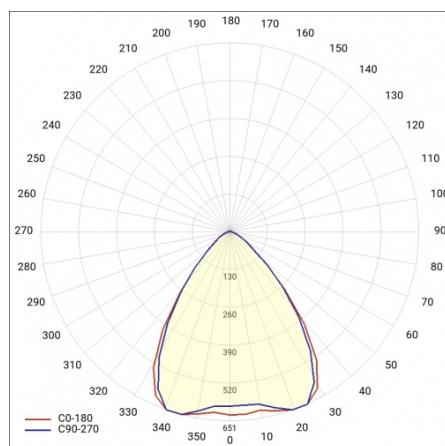

## KRZYWA ŚWIATŁOŚCI