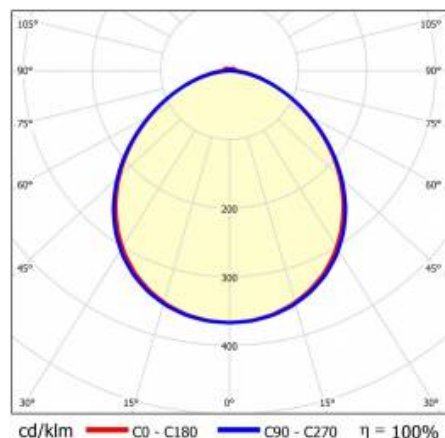

LINEA S LED 1764MM 21800LM 840 IP40 VW (117W)

SZCZEGÓŁOWA KARTA PRODUKTU

TABELA PARAMETRÓW TECHNICZNYCH

Indeks:	975691	Kolor korpusu:	RAL9010
EAN:	5905963975691	Wymiary (W/S/G/Z) [mm]:	1764/53/26
Źródło światła:	LED	Stopień szczelności:	IP40
Moc znamionowa oprawy [W]:	117	Temperatura pracy [°C]:	od -25 do +35
Strumień świetlny oprawy [lm]:	21800	Liczba sztuk na palecie [szt]:	104
Zakres napięć AC [V]:	198-264	Waga netto [kg]:	1.900
Częstotliwość [Hz]:	50-60	Znamionowe napięcie zasilania [V]:	220-240
Skuteczność świetlna oprawy [lm/W]:	186	Zabezpieczenie przeciwprzepięciowe [kV]:	1
Klasa energetyczna:	A	Rodzaj klosza:	mrożony
Klasa ochrony:	I	Kolor klosza:	transparentny
Temperatura barwowa [K]:	4000	Odporność na uderzenia:	IK03
Wskaźnik oddawania barw (Ra):	80	UGR (4H8H):	26.9
SDCM:	≤ 3	Gwarancja [lata]:	5
Żywotność LED L70B50 [h]:	196000	Certyfikat CE:	46/2025
Żywotność LED L80B20 [h]:	123000	Certyfikat ENEC:	0331/ENEC/23
Żywotność LED L90B10 [h]:	60000	HACCP:	852/2004
Kąt świecenia [°]:	105	Instrukcja:	Pobierz PDF
Typ rozsyłu:	VW	Aksesoria dodatkowe:	end cap IP40, end cap IP44, zawiesie, uchwyt montażowy natynkowy, maskownice PVC, maskownice metalowe, zestawy zasilające
Materiał klosza:	PC	Bezpieczeństwo fotobiologiczne:	RG1 (niskie ryzyko)
Materiał korpusu:	stal ocynkowana powlekana	Plik LDT:	Pobierz

KRZYWA ŚWIATŁOŚCI