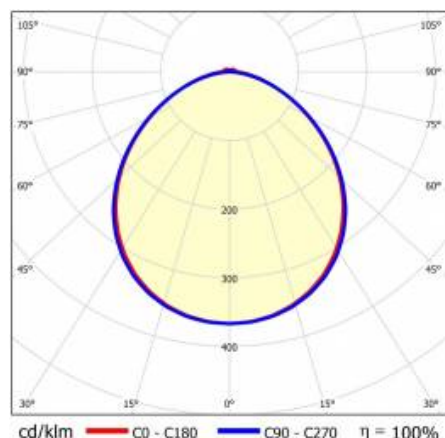

Indeks:	975936	Stopień szczelności:	IP40
EAN:	5905963975936	Temperatura pracy [°C]:	od -25 do +35
Źródło światła:	LED	DIMM DALI:	tak
Moc znamionowa oprawy [W]:	88	Liczba sztuk na palecie [szt]:	104
Strumień świetlny oprawy [lm]:	17000	Waga netto [kg]:	2
Zakres napięć AC [V]:	198-264	Znamionowe napięcie zasilania [V]:	220-240
Częstotliwość [Hz]:	50-60	Zabezpieczenie przeciwprzepięciowe [kV]:	1
Skuteczność świetlna oprawy [lm/W]:	193	Rodzaj klosza:	mrożony
Klasa energetyczna:	A	Kolor klosza:	transparentny
Klasa ochrony:	I	Odporność na uderzenia:	IK03
Temperatura barwowa [K]:	4000	UGR (4H8H):	25.9
Wskaźnik oddawania barw (Ra) >:	80	Akcesoria dodatkowe:	end cap IP40, end cap IP44, zawieszki, uchwyty montażowe natynkowe, maskownice PVC, maskownice metalowe, zestawy zasilające
SDCM:	3	Bezpieczeństwo fotobiologiczne:	RG1 (niskie ryzyko)
Żywotność LED L70B50 [h]:	196000	Gwarancja [lata]:	5
Żywotność LED L80B10 [h]:	123000	Certyfikat CE:	46/2025
Żywotność LED L90B10 [h]:	60000	Certyfikat ENEC:	0331/ENEC/23
Kąt świecenia [°]:	105	Certyfikat HACCP:	852/2004
Typ rozsyłu:	VW	Instrukcja:	Pobierz PDF
Materiał klosza:	PC	Deklaracja środowiskowa (EPD):	869/2025
Materiał korpusu:	stal ocynkowana powlekana	Znak D:	tak
Kolor korpusu:	RAL9010	Certyfikaty ISO:	9001:2015, 14001:2015, 45001:2018, 50001:2018
Wymiary (W/S/G/Z) [mm]:	1764/53/26	Plik LDT:	Pobierz

KRZYWA ŚWIATŁOŚCI