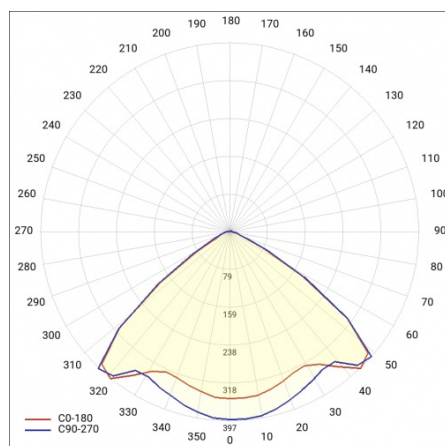

## PARAMETRY TECHNICZNE

<b>Indeks:</b>	975936
<b>Moc znamionowa oprawy [W]*:</b>	88
<b>Strumień świetlny oprawy [lm]*:</b>	14800
<b>Częstotliwość [Hz]:</b>	50-60
<b>Klasa energetyczna:</b>	B
<b>Klasa ochrony:</b>	I
<b>Temperatura barwowa [K]:</b>	4000
<b>Stopień szczelności:</b>	IP40

## KRZYWA ŚWIATŁOŚCI