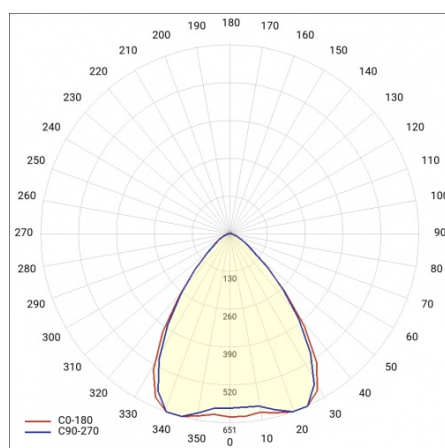

# LINEA S LED 1764MM 14800LM 840 IP40 SW DALI (88W)

SZCZEGÓŁOWA KARTA PRODUKTU

## KRZYWA ŚWIATŁOŚCI