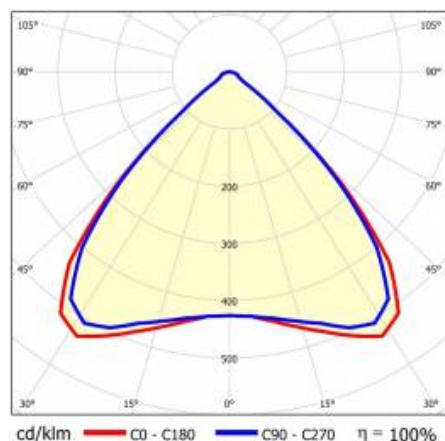

LINEA S LED 1764MM 14800LM 840 IP40 MW DALI (88W)

SZCZEGÓŁOWA KARTA PRODUKTU

TABELA PARAMETRÓW TECHNICZNYCH

Indeks:	983627	Kolor korpusu:	RAL9010
EAN:	5905963983627	Wymiary (W/S/G/Z) [mm]:	1764/53/26
Źródło światła:	LED	Stopień szczelności:	IP40
Moc znamionowa oprawy [W]:	88	Temperatura pracy [°C]:	od -25 do +35
Strumień świetlny oprawy [lm]:	14800	DIMM DALI:	tak
Zakres napięć AC [V]:	198-264	Liczba sztuk na palecie [szt]:	104
Częstotliwość [Hz]:	50-60	Waga netto [kg]:	2
Skuteczność świetlna oprawy [lm/W]:	169	Znamionowe napięcie zasilania [V]:	220-240
Klasa energetyczna:	B	Zabezpieczenie przeciwprzepięciowe [kV]:	1
Klasa ochrony:	I	Rodzaj klosza:	panel soczewkowy
Temperatura barwowa [K]:	4000	Kolor klosza:	transparentny
Wskaźnik oddawania barw (Ra):	>80	Odporność na uderzenia:	IK03
SDCM:	≤ 3	UGR (4H8H):	23
Żywotność LED L70B50 [h]:	196000	Gwarancja [lata]:	5
Żywotność LED L80B20 [h]:	123000	Certyfikat CE:	465/2023
Żywotność LED L90B10 [h]:	60000	Certyfikat ENEC:	0331/ENEC/23
Kąt świecenia [°]:	90	HACCP:	852/2004
Typ rozsyłu:	MW	Instrukcja:	Pobierz PDF
Materiał klosza:	PC	Aksesoria dodatkowe:	end cap IP40, end cap IP44, zawiesie, uchwyt montażowy natynkowy, maskownice PVC, maskownice metalowe, zestawy zasilające
Materiał korpusu:	blacha powlekana stal	Bezpieczeństwo fotobiologiczne:	grupa ryzyka 1 (niskie ryzyko)

KRZYWA ŚWIATŁOŚCI