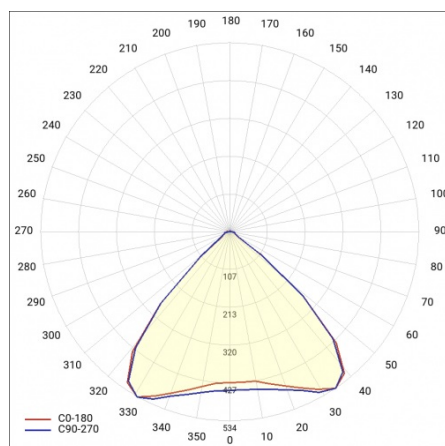

# LINEA S LED 1764MM 14800LM 840 IP40 MW DALI (88W)

SZCZEGÓŁOWA KARTA PRODUKTU

## KRZYWA ŚWIATŁOŚCI