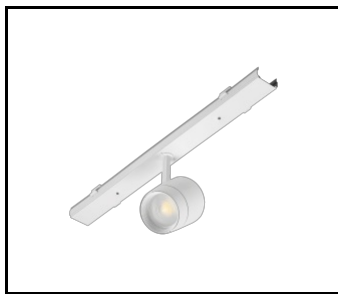

## CHARAKTERYSTYKA

LINEA S LED to system natynkowej i zwieszanej linii świetlnej, stanowiącą nową generację lamp dedykowanych technologii LED. Innowacyjny system połączeniowy i okablowanie przelotowe umożliwiają szybkie łączenie lamp w linię świetlną oraz pozwala na elastyczną wymianę modułów świetlnych tak by, były dostosowane do aktualnych potrzeb. Zastosowana konstrukcja pozwala na łatwy montaż i podłączenie zasilania. Zaprojektowany od podstaw korpus wykonany ze stali, zapewnia lampie wytrzymałość i solidność, a wąski profil boczny pozwala na montaż w trudno dostępnych miejscach. Diody renomowanego producenta oraz nowe moduły LED mają wpływ na bardzo wysoką skuteczność świetlną.

LINEA S LED zestaw zasilający  
11P (981388)

LINEA S LED- maskownica metalowa  
1176mm (980947)

LINEA S LED- maskownica metalowa  
588mm (980985)

maskownica PVC 1176mm (980992)

LINEA S LED zawiesz 1,5m (981173)

Linea S LED uchwyt montażowy  
nt (980954)

LINEA S LED zawiesz  
łańcuchowy (981425)

Linea S LED zestaw zasilający  
7P (980978)

LINEA S LED 588mm AW DOT CS 2W  
1h NM AT (981227)

LINEA S LED 588mm AW DOT CSC  
2W 1h NM AT (981234)