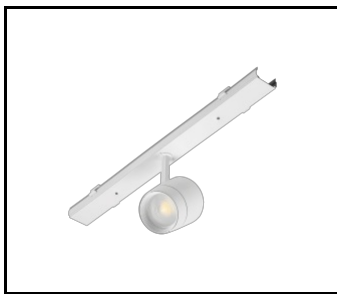

## CHARAKTERYSTYKA

LINEA S LED to system natynkowej i zwieszanej linii świetlnej, stanowiącą nową generację lamp dedykowanych technologii LED. Innowacyjny system połączeniowy i okablowanie przelotowe umożliwiają szybkie łączenie lamp w linię świetlną oraz pozwala na elastyczną wymianę modułów świetlnych tak by, były dostosowane do aktualnych potrzeb. Zastosowana konstrukcja pozwala na łatwy montaż i podłączenie zasilania. Zaprojektowany od podstaw korpus wykonany ze stali, zapewnia lampie wytrzymałość i solidność, a wąski profil boczny pozwala na montaż w trudno dostępnych miejscach. Diody renomowanego producenta oraz nowe moduły LED mają wpływ na bardzo wysoką skuteczność świetlną.

## SZCZEGÓŁOWA KARTA PRODUKTU

LINEA S LED maskownica  
1764mm (980039)

LINEA S LED zakończenie  
IP40 (980060)

LINEA S LED zestaw zasilający  
5P (980084)

LINEA S LED - maskownica PVC  
1176mm (980930)

LINEA S LED - maskownica PVC  
1764mm (981159)

LINEA S LED zestaw zasilający  
11P (981388)

LINEA S LED- maskownica metalowa  
1176mm (980947)

LINEA S LED- maskownica metalowa  
588mm (980985)

maskownica PVC 1176mm (980992)

LINEA S LED zawiesz 1,5m (981173)

Linea S LED uchwyt montażowy  
nt (980954)

LINEA S LED zawiesz  
łańcuchowy (981425)

Linea S LED zestaw zasilający  
7P (980978)

LINEA S LED 588mm AW DOT CS 2W  
1h NM AT (981227)

LINEA S LED 588mm AW DOT CSC  
2W 1h NM AT (981234)