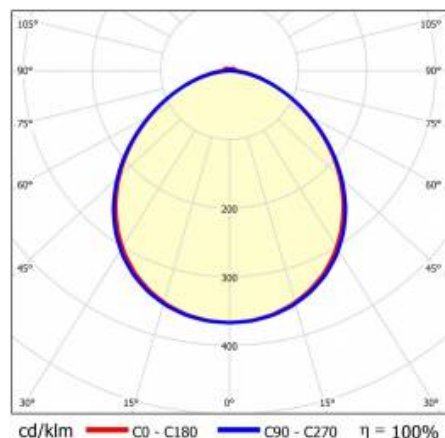

LINEA S LED 1764MM 15800LM 840 IP40 VW DALI (82W)

SZCZEGÓŁOWA KARTA PRODUKTU

TABELA PARAMETRÓW TECHNICZNYCH

Indeks:	975943	Wymiary (W/S/G/Z) [mm]:	1764/53/26
EAN:	5905963975943	Stopień szczelności:	IP40
Źródło światła:	LED	Temperatura pracy [°C]:	od -25 do +35
Moc znamionowa oprawy [W]:	82	DIMM DALI:	tak
Strumień świetlny oprawy [lm]:	15800	Liczba sztuk na palecie [szt]:	104
Zakres napięć AC [V]:	198-264	Waga netto [kg]:	2
Częstotliwość [Hz]:	50-60	Znamionowe napięcie zasilania [V]:	220-240
Skuteczność świetlna oprawy [lm/W]:	193	Zabezpieczenie przeciwprzepięciowe [kV]:	1
Klasa energetyczna:	A	Rodzaj klosza:	mrożony
Klasa ochrony:	I	Kolor klosza:	transparentny
Temperatura barwowa [K]:	4000	Odporność na uderzenia:	IK03
Wskaźnik oddawania barw (Ra):	80	UGR (4H8H):	25.6
SDCM:	≤ 3	Gwarancja [lata]:	5
Żywotność LED L70B50 [h]:	196000	Certyfikat CE:	46/2025
Żywotność LED L80B20 [h]:	123000	Certyfikat ENEC:	0331/ENEC/23
Żywotność LED L90B10 [h]:	60000	HACCP:	852/2004
Kąt świecenia [°]:	105	Instrukcja:	Pobierz PDF
Typ rozsyłu:	VW	Aksesoria dodatkowe:	end cap IP40, end cap IP44, zawiesie, uchwyt montażowy natynkowy, maskownice PVC, maskownice metalowe, zestawy zasilające
Materiał klosza:	PC	Bezpieczeństwo fotobiologiczne:	RG1 (niskie ryzyko)
Materiał korpusu:	stal ocynkowana powlekana	Plik LDT:	Pobierz
Kolor korpusu:	RAL9010		

KRZYWA ŚWIATŁOŚCI