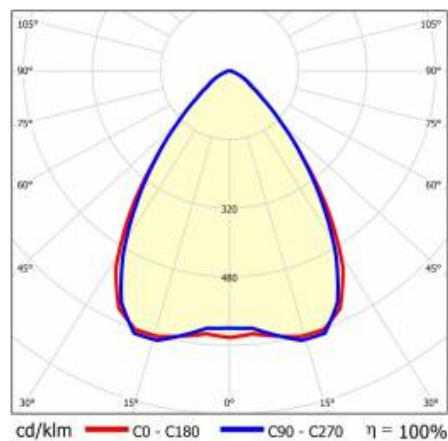

LINEA S LED 1764MM 15800LM 840 IP40 SW DALI (82W)

SZCZEGÓŁOWA KARTA PRODUKTU

TABELA PARAMETRÓW TECHNICZNYCH

Indeks:	981814	Wymiary (W/S/G/Z) [mm]:	1764/53/26
EAN:	5905963981814	Stopień szczelności:	IP40
Źródło światła:	LED	Temperatura pracy [°C]:	od -25 do +35
Moc znamionowa oprawy [W]:	82	DIMM DALI:	tak
Strumień świetlny oprawy [lm]:	15800	Liczba sztuk na palecie [szt]:	104
Zakres napięć AC [V]:	198-264	Waga netto [kg]:	2
Częstotliwość [Hz]:	50-60	Znamionowe napięcie zasilania [V]:	220-240
Skuteczność świetlna oprawy [lm/W]:	193	Zabezpieczenie przeciwprzepięciowe [kV]:	1
Klasa energetyczna:	A	Rodzaj klosza:	panel soczewkowy
Klasa ochrony:	I	Kolor klosza:	transparentny
Temperatura barwowa [K]:	4000	Odporność na uderzenia:	IK03
Wskaźnik oddawania barw (Ra):	80	UGR (4H8H):	21.7
SDCM:	≤ 3	Gwarancja [lata]:	5
Żywotność LED L70B50 [h]:	196000	Certyfikat CE:	46/2025
Żywotność LED L80B20 [h]:	123000	Certyfikat ENEC:	0331/ENEC/23
Żywotność LED L90B10 [h]:	60000	HACCP:	852/2004
Kąt świecenia [°]:	80	Instrukcja:	Pobierz PDF
Typ rozsyłu:	SW	Aksesoria dodatkowe:	end cap IP40, end cap IP44, zawieszki, uchwyty montażowe natynkowe, maskownice PVC, maskownice metalowe, zestawy zasilające
Materiał klosza:	PC	Bezpieczeństwo fotobiologiczne:	RG1 (niskie ryzyko)
Materiał korpusu:	stal ocynkowana powlekana	Plik LDT:	Pobierz
Kolor korpusu:	RAL9010		

KRZYWA ŚWIATŁOŚCI