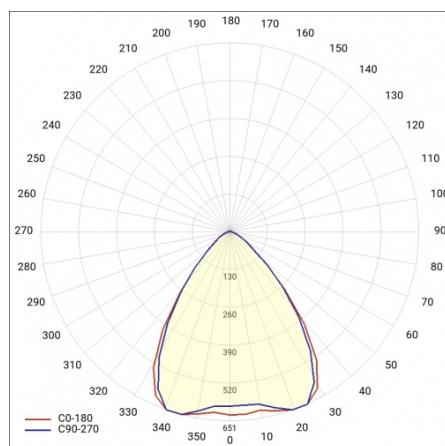

# LINEA S LED 1764MM 10100LM 840 IP40 SW (63W)

SZCZEGÓŁOWA KARTA PRODUKTU

## KRZYWA ŚWIATŁOŚCI