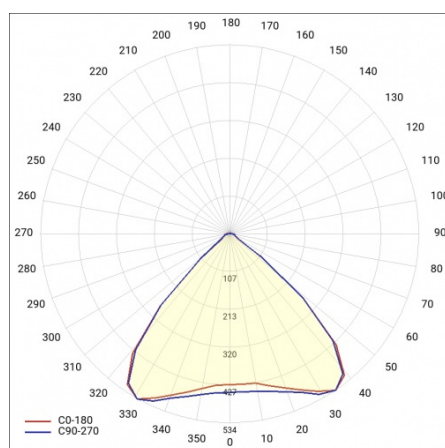

LINEA S LED 1764MM 10100LM 840 IP40 MW (63W)

SZCZEGÓŁOWA KARTA PRODUKTU

TABELA PARAMETRÓW TECHNICZNYCH

Indeks:	975523	Kolor korpusu:	RAL9010
EAN:	5905963975523	Stopień szczelności:	IP40
Źródło światła:	LED	Wymiary (W/S/G/Z) [mm]:	1764/53/26
Moc znamionowa oprawy [W]:	63	Temperatura pracy [°C]:	od -25 do +35
Strumień świetlny oprawy [lm]:	10100	Liczba sztuk na palecie [szt]:	104
Zakres napięć AC [V]:	198-264	Waga netto [kg]:	1.900
Częstotliwość [Hz]:	50-60	Znamionowe napięcie zasilania [V]:	220-240
Skuteczność świetlna oprawy [lm/W]:	161	Zabezpieczenie przeciwprzepięciowe [kV]:	1
Klasa energetyczna:	B	Rodzaj klosza:	panel soczewkowy
Klasa ochrony:	I	Kolor klosza:	transparentny
Temperatura barwowa [K]:	4000	Odporność na uderzenia:	IK03
Wskaźnik oddawania barw (Ra):	>80	UGR (4H8H):	21.6
SDCM:	≤ 3	Gwarancja [lata]:	5
Żywotność LED L70B50 [h]:	196000	Certyfikat CE:	465/2023
Żywotność LED L80B20 [h]:	123000	Certyfikat ENEC:	0331/ENEC/23
Kąt świecenia [°]:	90	HACCP:	852/2004
Żywotność LED L90B10 [h]:	60000	Instrukcja:	Pobierz PDF
Typ rozsyłu:	MW	Akcesoria dodatkowe:	end cap IP40, end cap IP44, zawieszki, uchwyty montażowe natynkowe, maskownice PVC, maskownice metalowe, zestawy zasilające
Materiał klosza:	PC	Bezpieczeństwo fotobiologiczne:	grupa ryzyka 1 (niskie ryzyko)
Materiał korpusu:	stal ocynkowana powlekana	Plik LDT:	Pobierz

KRZYWA ŚWIATŁOŚCI