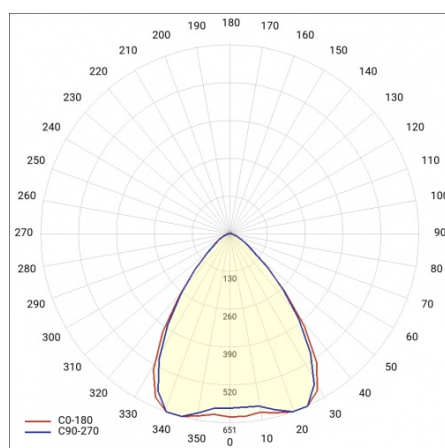

# LINEA S LED 1176MM 9500LM 840 IP40 SW DALI (57W)

SZCZEGÓŁOWA KARTA PRODUKTU

## KRZYWA ŚWIATŁOŚCI