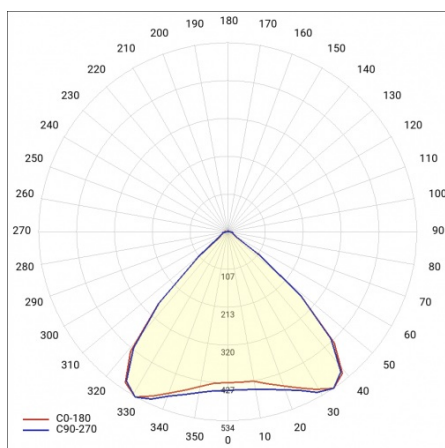

# LINEA S LED 1176MM 8000LM 840 IP40 MW DALI (47W)

SZCZEGÓŁOWA KARTA PRODUKTU

## TABELA PARAMETRÓW TECHNICZNYCH

Indeks:	981845
EAN:	5905963981845
Źródło światła:	LED
Moc znamionowa oprawy [W]:	47
Strumień świetlny oprawy [lm]:	8000
Zakres napięć AC [V]:	198-264
Częstotliwość [Hz]:	50-60
Skuteczność świetlna oprawy [lm/W]:	170
Klasa energetyczna:	B
Klasa ochrony:	I
Temperatura barwowa [K]:	4000
Wskaźnik oddawania barw (Ra):	>80
SDCM:	≤ 3
Żywotność LED L70B50 [h]:	196000
Żywotność LED L80B20 [h]:	123000
Kąt świecenia [°]:	90
Żywotność LED L90B10 [h]:	60000
Typ rozsyłu:	MW
Materiał klosza:	PC
Materiał korpusu:	blacha powlekana stal
DIMM DALI:	tak

## KRZYWA ŚWIATŁOŚCI