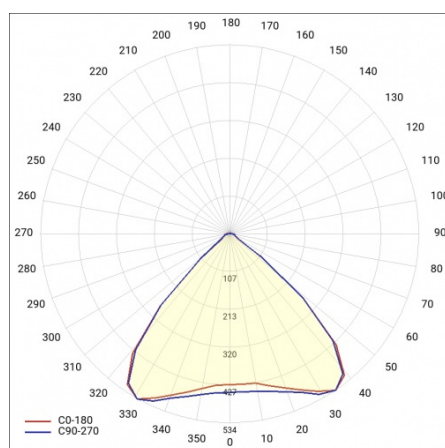

LINEA S LED 1176MM 6400LM 840 IP40 MW (40W)

SZCZEGÓŁOWA KARTA PRODUKTU

TABELA PARAMETRÓW TECHNICZNYCH

Indeks:	975417	Kolor korpusu:	RAL9010
EAN:	5905963975417	Stopień szczelności:	IP40
Źródło światła:	LED	Wymiary (W/S/G/Z) [mm]:	1176/53/26
Moc znamionowa oprawy [W]:	40	Temperatura pracy [°C]:	od -20 do +35
Strumień świetlny oprawy [lm]:	6400	Liczba sztuk na palecie [szt]:	104
Zakres napięć AC [V]:	198-264	Waga netto [kg]:	1.500
Częstotliwość [Hz]:	50-60	Znamionowe napięcie zasilania [V]:	220-240
Skuteczność świetlna oprawy [lm/W]:	159	Zabezpieczenie przeciwprzepięciowe [kV]:	1
Klasa energetyczna:	B	Rodzaj klosza:	panel soczewkowy
Klasa ochrony:	I	Kolor klosza:	transparentny
Temperatura barwowa [K]:	4000	Odporność na uderzenia:	IK03
Wskaźnik oddawania barw (Ra):	>80	UGR (4H8H):	21.4
SDCM:	≤ 3	Gwarancja [lata]:	5
Żywotność LED L70B50 [h]:	196000	Certyfikat CE:	172/2023
Żywotność LED L80B20 [h]:	123000	Certyfikat ENEC:	0331/ENEC/23
Kąt świecenia [°]:	90	HACCP:	852/2004
Żywotność LED L90B10 [h]:	60000	Instrukcja:	Pobierz PDF
Typ rozsyłu:	MW	Aksesoria dodatkowe:	end cap IP40, end cap IP44, zawieszki, uchwyty montażowe natynkowe, maskownice PVC, maskownice metalowe, zestawy zasilające
Materiał klosza:	PC	Bezpieczeństwo fotobiologiczne:	grupa ryzyka 1 (niskie ryzyko)
Materiał korpusu:	blacha powlekana stal	Plik LDT:	Pobierz

KRZYWA ŚWIATŁOŚCI