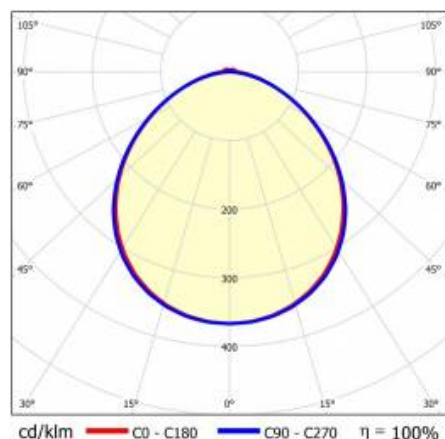

LINEA S LED 1176MM 5000LM 840 IP40 VW DALI (31W)

SZCZEGÓŁOWA KARTA PRODUKTU

TABELA PARAMETRÓW TECHNICZNYCH

Indeks:	975868	Kolor korpusu:	RAL9010
EAN:	5905963975868	Wymiary (W/S/G/Z) [mm]:	1176/53/26
Źródło światła:	LED	Stopień szczelności:	IP40
Moc znamionowa oprawy [W]:	31	Temperatura pracy [°C]:	od -20 do +35
Strumień świetlny oprawy [lm]:	5000	DIMM DALI:	tak
Zakres napięć AC [V]:	198-264	Liczba sztuk na palecie [szt]:	104
Częstotliwość [Hz]:	50-60	Waga netto [kg]:	1.600
Skuteczność świetlna oprawy [lm/W]:	159	Znamionowe napięcie zasilania [V]:	220-240
Klasa energetyczna:	B	Zabezpieczenie przeciwprzepięciowe [kV]:	1
Klasa ochrony:	I	Rodzaj klosza:	mrożony
Temperatura barwowa [K]:	4000	Kolor klosza:	transparentny
Wskaźnik oddawania barw (Ra):	>80	Odporność na uderzenia:	IK03
SDCM:	≤ 3	UGR (4H8H):	23.5
Żywotność LED L70B50 [h]:	196000	Gwarancja [lata]:	5
Żywotność LED L80B20 [h]:	123000	Certyfikat CE:	172/2023
Żywotność LED L90B10 [h]:	60000	Certyfikat ENEC:	0331/ENEC/23
Kąt świecenia [°]:	105	HACCP:	852/2004
Typ rozsyłu:	VW	Instrukcja:	Pobierz PDF
Materiał klosza:	PC	Aksesoria dodatkowe:	end cap IP40, end cap IP44, zawiesie, uchwyt montażowy natynkowy, maskownice PVC, maskownice metalowe, zestawy zasilające
Materiał korpusu:	blacha powlekana stal	Bezpieczeństwo fotobiologiczne:	grupa ryzyka 1 (niskie ryzyko)

KRZYWA ŚWIATŁOŚCI