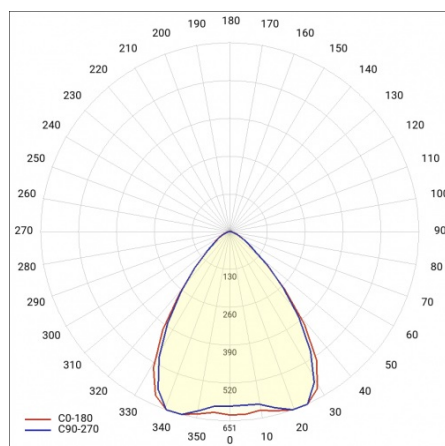

# LINEA S LED 1176MM 5200LM 840 IP40 SW DALI (29W)

SZCZEGÓŁOWA KARTA PRODUKTU

## KRZYWA ŚWIATŁOŚCI