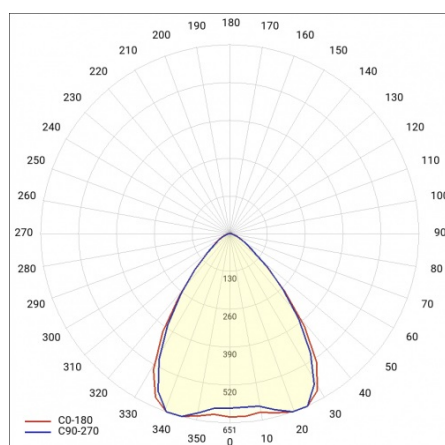

# LINEA S LED 1176MM 5000LM 840 IP40 SW (31W)

SZCZEGÓŁOWA KARTA PRODUKTU

## KRZYWA ŚWIATŁOŚCI