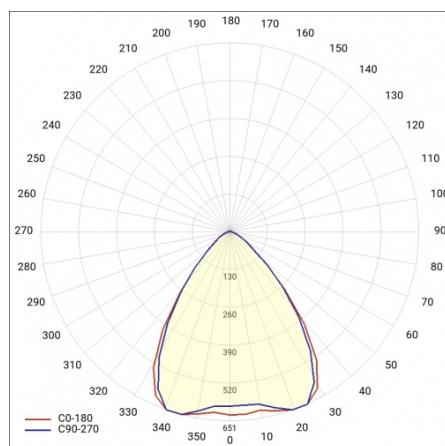

# LINEA S LED 1176MM 4100LM 840 IP40 SW DALI (26W)

SZCZEGÓŁOWA KARTA PRODUKTU

## KRZYWA ŚWIATŁOŚCI