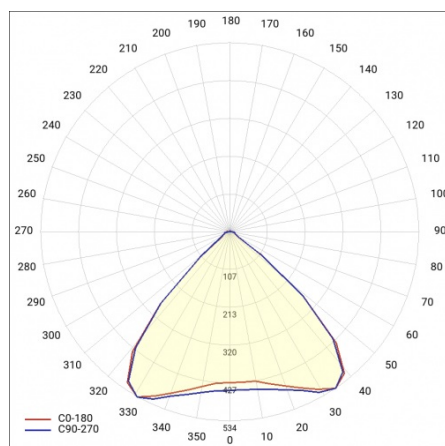

# LINEA S LED 1176MM 4100LM 840 IP40 MW DALI (26W)

SZCZEGÓŁOWA KARTA PRODUKTU

## KRZYWA ŚWIATŁOŚCI