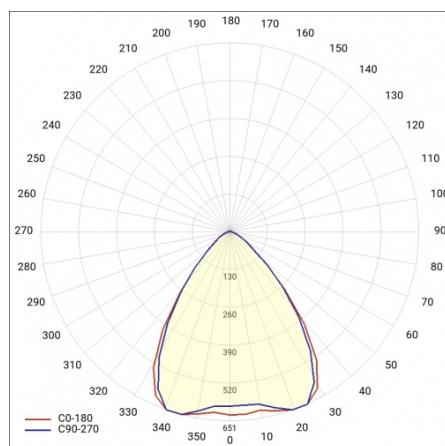

# LINEA S LED 1176MM 2700LM 840 IP40 SW DALI (18W)

SZCZEGÓŁOWA KARTA PRODUKTU

## KRZYWA ŚWIATŁOŚCI