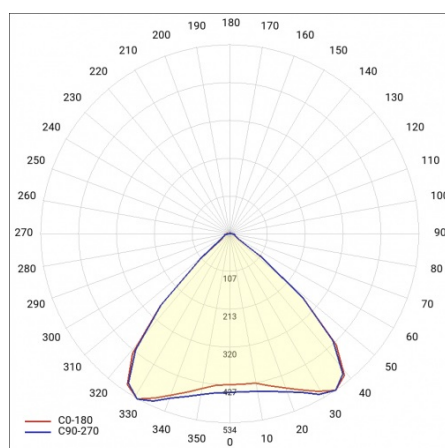

LINEA S LED 1176MM 2700LM 840 IP40 MW DALI (18W)

SZCZEGÓŁOWA KARTA PRODUKTU

TABELA PARAMETRÓW TECHNICZNYCH

Indeks:	983573	Kolor korpusu:	RAL9010
EAN:	5905963983573	Stopień szczelności:	IP40
Źródło światła:	LED	Wymiary (W/S/G/Z) [mm]:	1176/53/26
Moc znamionowa oprawy [W]:	18	Temperatura pracy [°C]:	od -20 do +35
Strumień świetlny oprawy [lm]:	2700	Liczba sztuk na palecie [szt]:	104
Zakres napięć AC [V]:	198-264	Waga netto [kg]:	1.600
Częstotliwość [Hz]:	50-60	Znamionowe napięcie zasilania [V]:	220-240
Skuteczność świetlna oprawy [lm/W]:	154	Zabezpieczenie przeciwprzepięciowe [kV]:	1
Klasa energetyczna:	C	Rodzaj klosza:	panel soczewkowy
Klasa ochrony:	I	Kolor klosza:	transparentny
Temperatura barwowa [K]:	4000	Odporność na uderzenia:	IK03
Wskaźnik oddawania barw (Ra):	>80	UGR (4H8H):	18.4
SDCM:	≤ 3	Gwarancja [lata]:	5
Żywotność LED L70B50 [h]:	196000	Certyfikat CE:	172/2023
Żywotność LED L80B20 [h]:	123000	Certyfikat ENEC:	0331/ENEC/23
Kąt świecenia [°]:	90	HACCP:	852/2004
Żywotność LED L90B10 [h]:	60000	Instrukcja:	Pobierz PDF
Typ rozsyłu:	MW	Aksesoria dodatkowe:	end cap IP40, end cap IP44, zawieszki, uchwyty montażowe natynkowe, maskownice PVC, maskownice metalowe, zestawy zasilające
Materiał klosza:	PC	Bezpieczeństwo fotobiologiczne:	grupa ryzyka 1 (niskie ryzyko)
Materiał korpusu:	blacha powlekana stal	Plik LDT:	Pobierz
DIMM DALI:	tak		

KRZYWA ŚWIATŁOŚCI