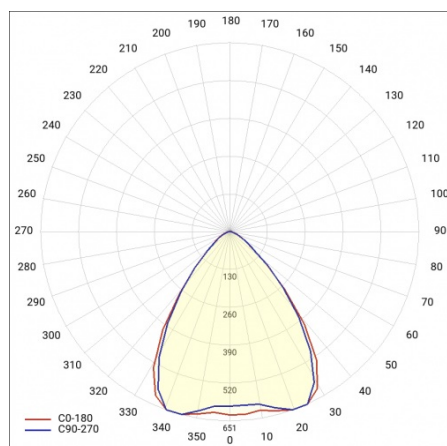

# LINEA S LED 1176MM 14900LM 840 IP40 SW (91W)

SZCZEGÓŁOWA KARTA PRODUKTU

## KRZYWA ŚWIATŁOŚCI