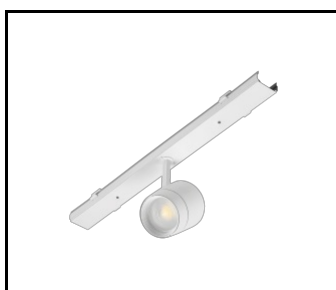

## CHARAKTERYSTYKA

LINEA S LED to system natynkowej i zwieszanej linii świetlnej, stanowiącą nową generację lamp dedykowanych technologii LED. Innowacyjny system połączeniowy i okablowanie przelotowe umożliwiają szybkie łączenie lamp w linię świetlną oraz pozwala na elastyczną wymianę modułów świetlnych tak by, były dostosowane do aktualnych potrzeb. Zastosowana konstrukcja pozwala na łatwy montaż i podłączenie zasilania. Zaprojektowany od podstaw korpus wykonany ze stali, zapewnia lampie wytrzymałość i solidność, a wąski profil boczny pozwala na montaż w trudno dostępnych miejscach. Diody renomowanego producenta oraz nowe moduły LED mają wpływ na bardzo wysoką skuteczność świetlną.

LINEA S LED zestaw zasilający  
11P (981388)

LINEA S LED- maskownica metalowa  
1176mm (980947)

LINEA S LED- maskownica metalowa  
588mm (980985)

maskownica PVC 1176mm (980992)

LINEA S LED zawiesz 1,5m (981173)

Linea S LED uchwyt montażowy  
nt (980954)

LINEA S LED zawiesz  
łańcuchowy (981425)

Linea S LED zestaw zasilający  
7P (980978)

LINEA S LED 588mm AW DOT CS 2W  
1h NM AT (981227)

LINEA S LED 588mm AW DOT CSC  
2W 1h NM AT (981234)