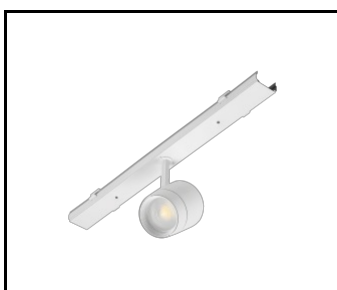

## CHARAKTERYSTYKA

LINEA S LED to system natynkowej i zwieszanej linii świetlnej, stanowiącą nową generację lamp dedykowanych technologii LED. Innowacyjny system połączeniowy i okablowanie przelotowe umożliwiają szybkie łączenie lamp w linię świetlną oraz pozwala na elastyczną wymianę modułów świetlnych tak by, były dostosowane do aktualnych potrzeb. Zastosowana konstrukcja pozwala na łatwy montaż i podłączenie zasilania. Zaprojektowany od podstaw korpus wykonany ze stali, zapewnia lampie wytrzymałość i solidność, a wąski profil boczny pozwala na montaż w trudno dostępnych miejscach. Diody renomowanego producenta oraz nowe moduły LED mają wpływ na bardzo wysoką skuteczność świetlną.

## SZCZEGÓŁOWA KARTA PRODUKTU

LINEA S LED maskownica  
1764mm (980039)

LINEA S LED zakończenie  
IP40 (980060)

LINEA S LED zestaw zasilający  
5P (980084)

LINEA S LED - maskownica PVC  
1176mm (980930)

LINEA S LED - maskownica PVC  
1764mm (981159)

LINEA S LED zestaw zasilający  
11P (981388)

LINEA S LED- maskownica metalowa  
1176mm (980947)

LINEA S LED- maskownica metalowa  
588mm (980985)

maskownica PVC 1176mm (980992)

LINEA S LED zawiesz 1,5m (981173)

Linea S LED uchwyt montażowy  
nt (980954)

LINEA S LED zawiesz  
łańcuchowy (981425)

Linea S LED zestaw zasilający  
7P (980978)

LINEA S LED 588mm AW DOT CS 2W  
1h NM AT (981227)

LINEA S LED 588mm AW DOT CSC  
2W 1h NM AT (981234)