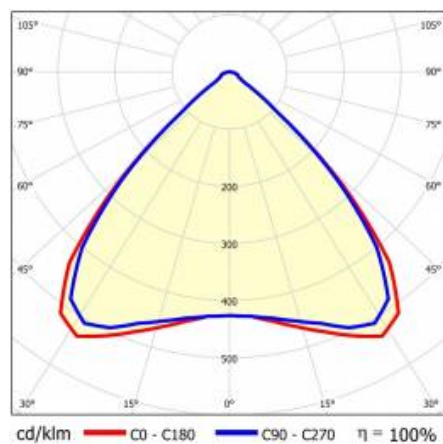

LINEA S LED 1176MM 14900LM 840 IP40 MW DALI (91W)

SZCZEGÓŁOWA KARTA PRODUKTU

TABELA PARAMETRÓW TECHNICZNYCH

Indeks:	983504	Kolor korpusu:	RAL9010
EAN:	5905963983504	Wymiary (W/S/G/Z) [mm]:	1176/53/26
Źródło światła:	LED	Stopień szczelności:	IP40
Moc znamionowa oprawy [W]:	91	Temperatura pracy [°C]:	od -25 do +35
Strumień świetlny oprawy [lm]:	14900	DIMM DALI:	tak
Zakres napięć AC [V]:	198-264	Liczba sztuk na palecie [szt]:	104
Częstotliwość [Hz]:	50-60	Waga netto [kg]:	1.600
Skuteczność świetlna oprawy [lm/W]:	164	Znamionowe napięcie zasilania [V]:	220-240
Klasa energetyczna:	B	Zabezpieczenie przeciwprzepięciowe [kV]:	1
Klasa ochrony:	I	Rodzaj klosza:	panel soczewkowy
Temperatura barwowa [K]:	4000	Kolor klosza:	transparentny
Wskaźnik oddawania barw (Ra):	>80	Odporność na uderzenia:	IK03
SDCM:	≤ 3	UGR (4H8H):	24.4
Żywotność LED L70B50 [h]:	196000	Gwarancja [lata]:	5
Żywotność LED L80B20 [h]:	123000	Certyfikat CE:	172/2023
Żywotność LED L90B10 [h]:	60000	Certyfikat ENEC:	0331/ENEC/23
Kąt świecenia [°]:	90	HACCP:	852/2004
Typ rozsyłu:	MW	Instrukcja:	Pobierz PDF
Materiał klosza:	PC	Aksesoria dodatkowe:	end cap IP40, end cap IP44, zawiesie, uchwyt montażowy natynkowy, maskownice PVC, maskownice metalowe, zestawy zasilające
Materiał korpusu:	blacha powlekana stal	Bezpieczeństwo fotobiologiczne:	grupa ryzyka 1 (niskie ryzyko)

KRZYWA ŚWIATŁOŚCI