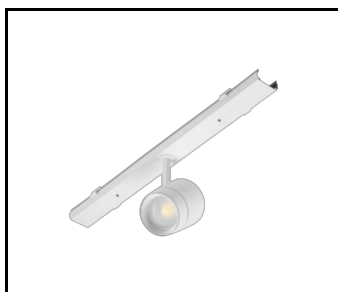

## CHARAKTERYSTYKA

LINEA S LED to system natynkowej i zwieszanej linii świetlnej, stanowiącą nową generację lamp dedykowanych technologii LED. Innowacyjny system połączeniowy i okablowanie przelotowe umożliwiają szybkie łączenie lamp w linię świetlną oraz pozwala na elastyczną wymianę modułów świetlnych tak by, były dostosowane do aktualnych potrzeb. Zastosowana konstrukcja pozwala na łatwy montaż i podłączenie zasilania. Zaprojektowany od podstaw korpus wykonany ze stali, zapewnia lampie wytrzymałość i solidność, a wąski profil boczny pozwala na montaż w trudno dostępnych miejscach. Diody renomowanego producenta oraz nowe moduły LED mają wpływ na bardzo wysoką skuteczność świetlną.

LINEA S LED zestaw zasilający  
11P (981388)

LINEA S LED- maskownica metalowa  
1176mm (980947)

LINEA S LED- maskownica metalowa  
588mm (980985)

maskownica PVC 1176mm (980992)

LINEA S LED zawiesz 1,5m (981173)

Linea S LED uchwyt montażowy  
nt (980954)

LINEA S LED zawiesz  
łańcuchowy (981425)

Linea S LED zestaw zasilający  
7P (980978)

LINEA S LED 588mm AW DOT CS 2W  
1h NM AT (981227)

LINEA S LED 588mm AW DOT CSC  
2W 1h NM AT (981234)