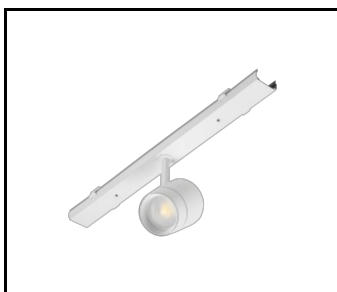

## CHARAKTERYSTYKA

LINEA S LED to system natynkowej i zwieszanej linii świetlnej, stanowiącą nową generację lamp dedykowanych technologii LED. Innowacyjny system połączeniowy i okablowanie przelotowe umożliwiają szybkie łączenie lamp w linię świetlną oraz pozwala na elastyczną wymianę modułów świetlnych tak by, były dostosowane do aktualnych potrzeb. Zastosowana konstrukcja pozwala na łatwy montaż i podłączenie zasilania. Zaprojektowany od podstaw korpus wykonany ze stali, zapewnia lampie wytrzymałość i solidność, a wąski profil boczny pozwala na montaż w trudno dostępnych miejscach. Diody renomowanego producenta oraz nowe moduły LED mają wpływ na bardzo wysoką skuteczność świetlną.

## SZCZEGÓŁOWA KARTA PRODUKTU

LINEA S LED maskownica  
1764mm (980039)

LINEA S LED zakończenie  
IP40 (980060)

LINEA S LED zestaw zasilający  
5P (980084)

LINEA S LED - maskownica PVC  
1176mm (980930)

LINEA S LED - maskownica PVC  
1764mm (981159)

LINEA S LED zestaw zasilający  
11P (981388)

LINEA S LED- maskownica metalowa  
1176mm (980947)

LINEA S LED- maskownica metalowa  
588mm (980985)

maskownica PVC 1176mm (980992)

LINEA S LED zawiesz 1,5m (981173)

Linea S LED uchwyt montażowy  
nt (980954)

LINEA S LED zawiesz  
łańcuchowy (981425)

Linea S LED zestaw zasilający  
7P (980978)

LINEA S LED 588mm AW DOT CS 2W  
1h NM AT (981227)

LINEA S LED 588mm AW DOT CSC  
2W 1h NM AT (981234)