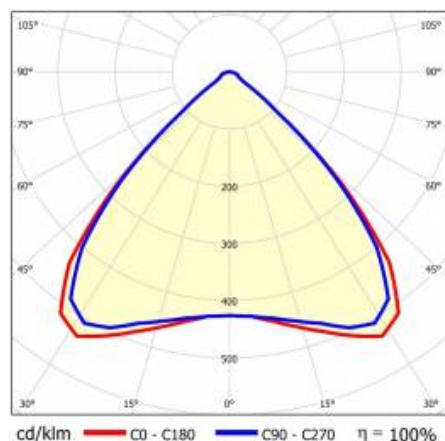

LINEA S LED 1176MM 13300LM 840 IP40 MW DALI (80W)

SZCZEGÓŁOWA KARTA PRODUKTU

TABELA PARAMETRÓW TECHNICZNYCH

Indeks:	983511	Kolor korpusu:	RAL9010
EAN:	5905963983511	Wymiary (W/S/G/Z) [mm]:	1176/53/26
Źródło światła:	LED	Stopień szczelności:	IP40
Moc znamionowa oprawy [W]:	80	Temperatura pracy [°C]:	od -25 do +35
Strumień świetlny oprawy [lm]:	13300	DIMM DALI:	tak
Zakres napięć AC [V]:	198-264	Liczba sztuk na palecie [szt]:	104
Częstotliwość [Hz]:	50-60	Waga netto [kg]:	1.600
Skuteczność świetlna oprawy [lm/W]:	166	Znamionowe napięcie zasilania [V]:	220-240
Klasa energetyczna:	B	Zabezpieczenie przeciwprzepięciowe [kV]:	1
Klasa ochrony:	I	Rodzaj klosza:	panel soczewkowy
Temperatura barwowa [K]:	4000	Kolor klosza:	transparentny
Wskaźnik oddawania barw (Ra):	>80	Odporność na uderzenia:	IK03
SDCM:	≤ 3	UGR (4H8H):	24
Żywotność LED L70B50 [h]:	196000	Gwarancja [lata]:	5
Żywotność LED L80B20 [h]:	123000	Certyfikat CE:	172/2023
Żywotność LED L90B10 [h]:	60000	Certyfikat ENEC:	0331/ENEC/23
Kąt świecenia [°]:	90	HACCP:	852/2004
Typ rozsyłu:	MW	Instrukcja:	Pobierz PDF
Materiał klosza:	PC	Akcesoria dodatkowe:	end cap IP40, end cap IP44, zawiesie, uchwyt montażowy natynkowy, maskownice PVC, maskownice metalowe, zestawy zasilające
Materiał korpusu:	blacha powlekana stal	Bezpieczeństwo fotobiologiczne:	grupa ryzyka 1 (niskie ryzyko)

KRZYWA ŚWIATŁOŚCI